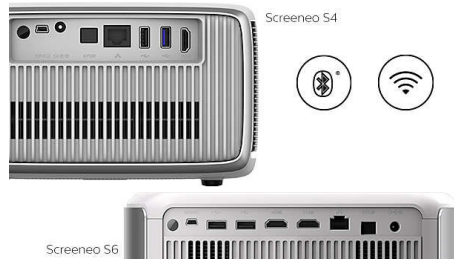

PHILIPS

Οικιακή συσκευή προβολής
Ανάλυση Full HD Έως 160", LED DLP

Χαρακτηριστικά

AirMote

Πλοηγείτε εύκολα χάρη στο έξυπνο χειριστήριο AirMote, στρέφοντάς το προς την τηλεόραση ή χρησιμοποιώντας χειρονομίες για να επιλέξετε αυτό που θέλετε να παρακολουθήσετε.

Ρετρό ηχοσύστημα Bluetooth

Ακούστε τη μουσική σας απευθείας από τη συσκευή προβολής. Χρησιμοποιήστε το Screeneo ως ρετρό ηχοσύστημα, συνδέοντας το smartphone σας ή οποιαδήποτε άλλη συσκευή Bluetooth για να απολαμβάνετε δυνατό ήχο.

Ενσωματωμένο media player

Έχετε άμεσα διαθέσιμα όλα τα απαραίτητα με το ενσωματωμένο media player: Κάντε αναζήτηση, παρακολουθήστε όλα τα βίντεό σας, ακούστε τη μουσική σας ή μοιραστείτε τις εικόνες από τις τελευταίες διακοπές σας.

Πλήρως συνδεδεμένη

Η συλλογή Screeneo S παρέχεται με όλες τις δυνατότητες σύνδεσης που χρειάζεστε: Wi-Fi, Bluetooth, USB, HDMI, SPDIF. Συνδέστε παιχνιδοκονσόλες, συσκευή αναπαραγωγής δίσκων Blu-ray, smart box ή αποκωδικοποιητή, για να απολαμβάνετε όλα το περιεχόμενό σας.