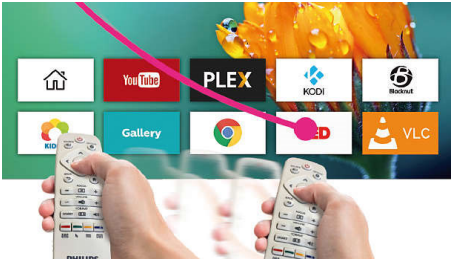

Πανέξυπνη λειτουργία

- Smart Android OS για εφαρμογές και πολλά περισσότερα!
- AirMote για άνετο έλεγχο

Προσαρμοσμένος ήχος

- Στερεοφωνικά ηχεία κορυφαίας ποιότητας
- Ρετρό ηχοσυστήματα Bluetooth
- Χαμηλός θόρυβος ανεμιστήρα

PHILIPS

Οικιακή συσκευή προβολής
Ανάλυση Full HD Έως 160", LED DLP

Χαρακτηριστικά

AirMote

Πλοηγείτε εύκολα χάρη στο έξυπνο χειριστήριο AirMote, στρέφοντάς το προς την τηλεόραση ή χρησιμοποιώντας χειρονομίες για να επιλέξετε αυτό που θέλετε να παρακολουθήσετε.

Ρετρό ηχοσύστημα Bluetooth

Ακούστε τη μουσική σας απευθείας από τη συσκευή προβολής. Χρησιμοποιήστε το Screeneo ως ρετρό ηχοσύστημα, συνδέοντας το smartphone σας ή οποιαδήποτε άλλη συσκευή Bluetooth για να απολαμβάνετε δυνατό ήχο.

Ενσωματωμένο media player

Έχετε άμεσα διαθέσιμα όλα τα απαραίτητα με το ενσωματωμένο media player: Κάντε αναζήτηση, παρακολουθήστε όλα τα βίντεό σας, ακούστε τη μουσική σας ή μοιραστείτε τις εικόνες από τις τελευταίες διακοπές σας.