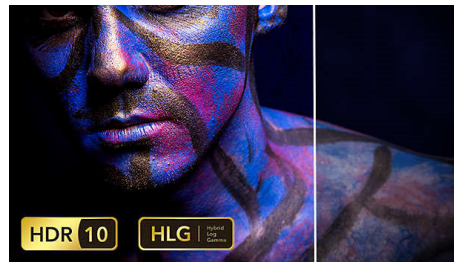

HDR για προηγμένη αντίθεση

Το υψηλό δυναμικό εύρος (High Dynamic Range) είναι το νέο πρότυπο βίντεο που επαναπροσδιορίζει την οικιακή ψυχαγωγία μέσω βελτιώσεων στην αντίθεση και το χρώμα. Με HDR 10, απολαμβάνετε μια εκπληκτική εμπειρία για όλες τις αισθήσεις σας, που αποτυπώνει τα αρχικά πλούσια και ζωντανά χρώματα, αλλά απεικονίζει με μεγαλύτερη ακρίβεια την πρόθεση του δημιουργού του περιεχομένου.