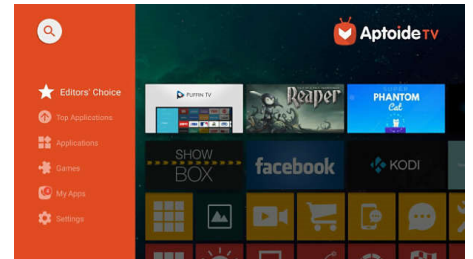

Smart Android OS για εφαρμογές

Επωφεληθείτε στο έπακρο από απεριόριστες επιλογές ψυχαγωγίας με Android OS. Όλες οι αγαπημένες σας εφαρμογές είναι προεγκατεστημένες. Απολαύστε YouTube, Netflix και πολλά περισσότερα!