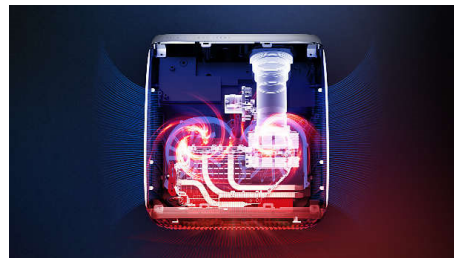

Χαμηλός θόρυβος ανεμιστήρα

Οι ολοκληρωμένες συσκευές προβολής της συλλογής Screeneo S έχουν σχεδιαστεί ώστε

SCN450/INT

να διασκορπίζουν τη θερμότητα μέσω των πλευρά πλαισίων πλεγμάτων αλουμινίου, σε συνδυασμό με έναν υπερσύγχρονο ανεμιστήρα εξαιρετικά χαμηλού θορύβου.