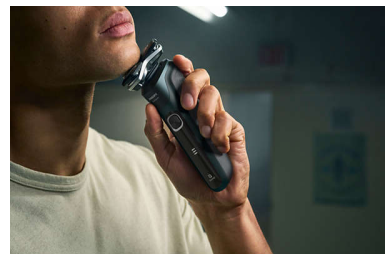

Belaidė „Quick Clean Pod“

Galingoje valymo kasetėje vos per 1 min. kruopščiai išvalomas ir sutepamas skustuvas, kad ilgiau veiktų geriausiai. Kasetė yra 10 kartų efektyvesnė nei valymas vandeniu**. Tai yra pasaulyje mažiausia valymo kasetė, todėl ją paprasta laikyti ir naudoti bet kur.

„Wet & Dry“

Pritaikykite savo skutimosi įpročius savo poreikiams. Su „Wet & Dry“ galite maloniai skustis sausiai arba mėgautis gaivinančiu drėgnuoju skutimu. Skuskitės naudodami gelį ar putas net duše.

Spyruoklinis kirpimo peiliukas

Pagražinkite išvaizdą spyruokliniu koreguojančiu peiliuku. Jis integruotas skustuvo korpuse ir puikiai tinka ūsams patrupinti bei žandenoms apkirpti.

60 min. skutimosi be laido