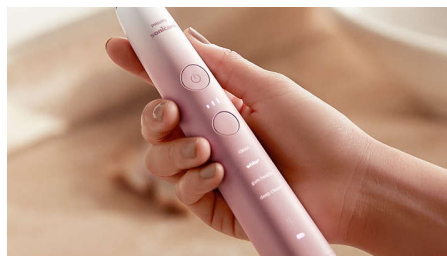

4 режима/3 степени на интензивност

Можете да изберете между 4 режима на миене на зъбите: Clean за изключително ежедневно почистване, White+ за по-блестяща усмивка, Gum Health за нежно, но ефективно почистване и Deep Clean+ за ободряващо дълбоко почистване. Три настройки на интензивността от ниска до висока ви позволяват да повишите ефективността или да се погрижите за чувствителните си венци.