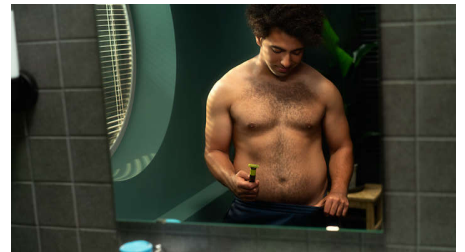

Peine-guía para el cuerpo de fácil montaje

Coloca el peine-guía para el cuerpo (3mm) para un recorte fácil en cualquier dirección.