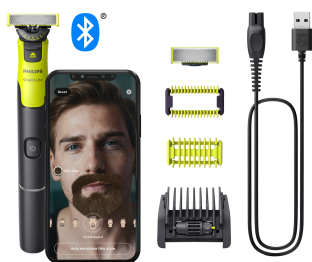

PHILIPS

Cara + Cuerpo

OneBlade 360
Conectada

Recorta, perfila y afeita

Cuchilla 360

Peine-guía ajustable 5 en 1

Experiencia personalizada y
conectada

QP4631/30

Recorta, perfila y afeita cualquier longitud Diseñado para cortar el pelo, no la piel

La nueva OneBlade 360 recorta, perfila y afeita cualquier barba sin esfuerzo. Afeita y recorta fácilmente incluso las zonas más difíciles de alcanzar con menos* pasadas. Sin varios pasos o herramientas: OneBlade lo hace todo.

Fácil de usar

- Optimiza tu rutina de afeitado
- Peine-guía para el cuerpo de fácil montaje (3 mm)
- Carga en cualquier momento y lugar
- Cuchilla que no se desgasta fácilmente
- Batería de iones de litio de 60 minutos
- Totalmente resistente al agua

Innovadora cuchilla 360

La innovadora cuchilla 360 se mueve en todas las direcciones para ajustarse a las curvas de la cara. Su diseño permite un contacto y control constantes sobre la piel. Recorta y afeita fácilmente incluso las zonas más difíciles de alcanzar, con menos pasadas y mayor comodidad.