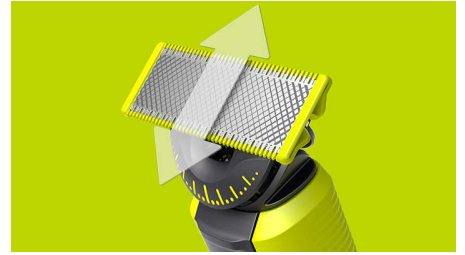

Recorte

Diseño único de peine abierto para recortar con eficacia sin obstruir ni interrumpir tu rutina, incluso en cabellos largos y gruesos.

Perfila

Crea líneas precisos con la cuchilla de doble cara. Puedes afeitar en cualquier dirección y conseguir una gran visibilidad de cada vello que cortes. Consigue tu estilo en segundos.

Cuchilla de doble cara

OneBlade sigue los contornos de la cara para que puedas afeitar todas las zonas faciales con total comodidad y facilidad. Utiliza la cuchilla de doble cara perfila los bordes y crea líneas definidas moviendo la cuchilla en cualquier dirección.