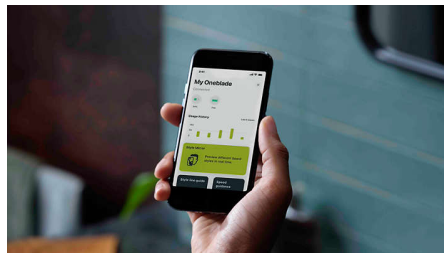

Innovadora cuchilla 360

La innovadora cuchilla 360 se mueve en todas las direcciones para ajustarse a las curvas de la cara. Su diseño permite un contacto y control constantes sobre la piel. Recorta y afeita fácilmente incluso las zonas más difíciles de alcanzar, con menos pasadas y mayor comodidad.

Recorte

Diseño único de peine abierto para recortar con eficacia sin obstruir ni interrumpir tu rutina, incluso en cabellos largos y gruesos.

Perfila

Crea líneas precisos con la cuchilla de doble cara. Puedes afeitar en cualquier dirección y conseguir una gran visibilidad de cada vello que cortes. Consigue tu estilo en segundos.

Experiencia personalizada

La aplicación gratuita Philips Daily Care es la clave para el estilo y el rendimiento. Prueba los estilos de vello facial con la realidad aumentada y obtén una guía paso a paso que incluye una práctica previsualización de las líneas de la barba en tiempo real. Descubre cuándo debes cambiar una cuchilla o cargar la batería y recibe sugerencias personalizadas según tu rutina de afeitado.