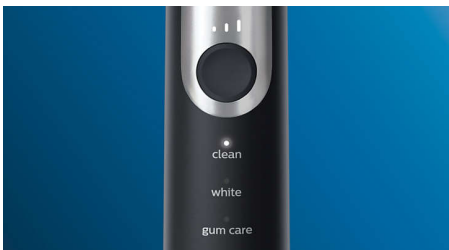

Иновативна технология

- Уведомява ви, ако натискате прекалено силно
- Винаги знаете кога да смените вашите глави на четката
- Подобрена звукова технология на Philips Sonicare
- Свързва дръжката на смарт четката и главите на смарт четката

Optimize your brushing

- Три режима, три настройки на интензивност
- Главите на четката избират оптималния режим и интензивност

Акценти

Естествено по-бели зъби

Поставете главата на четката W2 Optimal White за премахване на повърхностни петна и разкрийте своята по-бяла усмивка. Клинично доказано е, че избелва зъбите само за една седмица със своите гъсто разположени централни косъмчета за отстраняване на петна.

Мийте зъбите си по вашия начин

Тази четка за зъби ви позволява да персонализирате своето миене на зъби с избор от три режима и три степени на интензивност. Режимът Clean е стандартен за ненадминато почистване. White е идеалният режим за отстраняване на повърхностни петна. А режимът Gum Care добавя една допълнителна минута на миене на зъбите с намалена мощност, за да можете нежно да масажирате своите венци. Трите степени на интензивност ви позволяват да превключвате последователността от "по-висока" и "по-ниска" за изравняване на степените на интензивност отляво надясно.