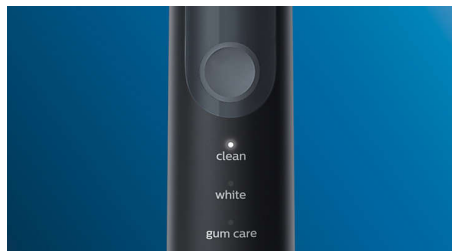

PHILIPS

sonicare

Електрическа звукова
четка за зъби

ProtectiveClean 5100

Вграден сензор за натиск

3 режима

1 функция BrushSync

Калъф за пътуване

Optimize your brushing

- Избирайте между три режима

Акценти

Естествено по-бели зъби

Поставете главата на четката W DiamondClean за премахване на повърхностни петна и разкрийте своята най-бяла усмивка. Клинично доказано е, че избелва зъбите само за една седмица със своите гъсто разположени централни косъмчета за отстраняване на петна.

Безопасност и щадящо действие

Можете да сте уверени в безопасно почистване: нашата звукова технология е подходяща за използване върху брекети, пломби, коронки и фасети. Помага при предотвратяване на формирането на кариеси и подобрява здравето на венците.

Технология Philips Sonicare

Подобрената звукова технология на Philips Sonicare завихря вода между зъбите, а движенията на четката отстранява плаката за изключително ежедневно почистване.

Три режима

Тази четка за зъби ви позволява да персонализирате своето миене на зъби спрямо нуждите ви с избор от три режима. Режим Clean е стандартен за превъзходно почистване. Режим White е идеален режим за премахване на повърхностни петна. А режим Gum Care добавя допълнителна минута миене с намалена мощност, за да можете нежно да масажирате венците си.