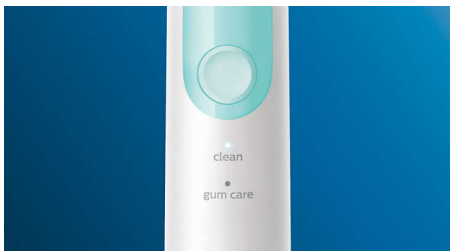

PHILIPS

sonicare

Електрическа звукова
четка за зъби

ExpertClean 4700

Вграден сензор за натиск

2 режима, 3 степени на
интензивност

1 функция BrushSync

с устройство за дезинфекция

- Рефлекторът разпределя дезинфекциращата светлина върху главата на четката

Акценти

Отстранява до 10 пъти повече плака*

Поставете главата на четката C3 Premium Plaque Control, за да се насладите на най-дълбоко почистване. С помощта на меките гъвкави страни косъмчетата се адаптират към формата на повърхността на всеки зъб за 4 пъти по-голям повърхностен контакт** и премахва до 10 пъти повече плака от трудни за достигане зони*.

Режими Clean и gum care

Независимо дали искате да се фокусирате върху премахването на плака или за по-здрави венци тази четка разполага с режим за вас: режим Clean осигурява превъзходно почистване, докато режим