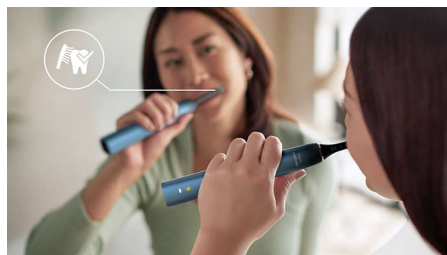

Вграден сензор за натиск

Може да не забележите, ако търкате прекалено силно, но вашата DiamondClean 9000 забелязва. Ако трябва да намалите натиска, четката за зъби ще издаде пулсиращ звук. Това е сигнал да оставите почистването на главата на вашата четка.