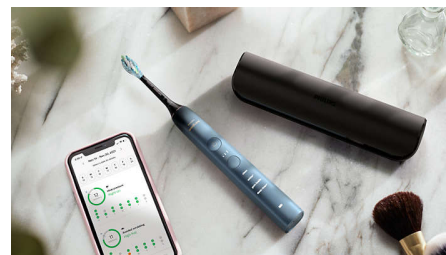

Приложение Sonicare

DiamondClean 9000 ви дава насоките, от които се нуждаете, за подобряване и поддържане на здравословни навици на четкане между прегледите при зъболекар. Вградените интелигентни сензори ви уведомяват, когато използвате прекалено голям натиск, а като свързвате изживяването си при миене на зъби с приложението Sonicare, персонализиран доклад за прогреса ви помага да продължите да проследявате, за да видите напредъка си във времето.