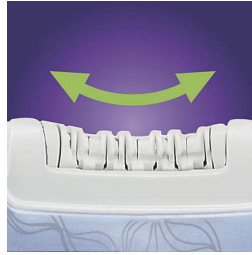

PHILIPS

Depiladora

Satinelle

HP6481/02

Extra suave, extra rápida

Depiladora com sistema de gelo calmante e sistema de massagem

As propriedades calmantes do aplicador de frio permitem aliviar e acalmar a pele durante a depilação. Os exclusivos discos de cerâmica hipoalergénicos são ultra-rápidos e eficientes, removendo os pêlos pela raiz e garantindo uma pele suave e sedosa durante um máximo de 4 semanas

- Massagem activa

Controlo perfeito

- Forma ergonómica

Destques

Pack de gelo calmante

Alivia e acalma a pele durante a depilação.

Massagem activa

Estimula suavemente a pele, reduzindo ao mínimo a sensação de desconforto e tornando o processo de depilação mais confortável.

Sistema de cerâmica único

20% mais rápido e eficiente.

Cabeça de depilação curva

Corta os pêlos até meio milímetro, sem que tenha de esperar pelo crescimento completo do pêlo.

Cabeça de depilação lavável

Cabeça de depilação lavável para maior higiene e limpeza fácil

Forma ergonómica

A Satinelle Ice possui uma forma ergonómica especial para fácil manuseamento e controlo perfeito.

Especificações

Acessórios

Bolsa de luxo para guardar a depiladora: para arrumação e protecção