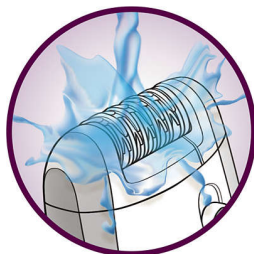

Novo sistema cerâmico de depilação

Graças ao seu material exclusivo em cerâmica e ao formato ergonómico, a cabeça de depilação agarra mais pêlos, assegurando uma depilação até 20% mais rápida*. *Em comparação com a Philips Satin Ice.

Discos hipoalergénicos para um melhor cuidado da pele

A cabeça de depilação hipoalergénica reduz o risco de irritação alérgica, proporcionando um cuidado adicional da pele.

Sistema de massagem activo para relaxar a pele

O sistema de massagem integrado relaxa a pele e torna a Satinelle Ice a depiladora mais suave da Philips.

Capa isoladora

Capa isoladora

Puff corporal esfoliante

A Satinelle Massage é fornecida com um puff corporal exfoliante, que pode utilizar no duche para preparar as pernas para a depilação. A utilização regular irá manter as suas pernas sedosas e ajudar a evitar que os pêlos cresçam por baixo da pele (pêlos encravados), para além de polir e purificar a pele.

Bolsa de luxo para guardar a depiladora

Arrumação prática e utilização a qualquer altura, em qualquer lugar.

Especificações

Peso e dimensões

Dimensões da caixa-F: 19,6 x 9,4 x 23,5 cm (L x P x A) mm

Dimensões da caixa-A: 56,6 x 19,6 x 25,1cm (L x P x A) mm