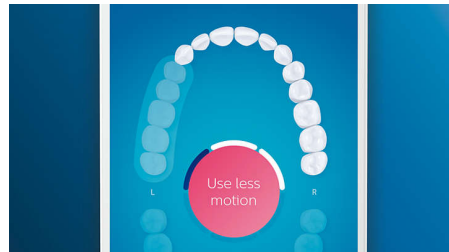

Не пропускайте нито една зона

Приложението Philips Sonicare ви информира, когато сте постигнали цялостно почистване и ви инструктира как да бъдете по-добри и по-внимателни с четката.