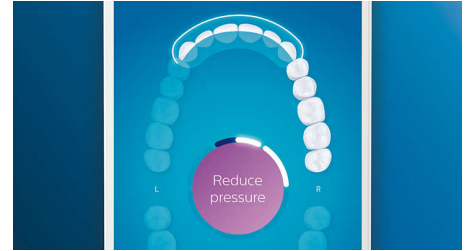

### Функция TouchUp

Ако пропуснете място, докато миете зъбите си, функцията TouchUp на приложението ще ви покаже. След това можете да се върнете за второ минаване и да сте уверени, че всеки път ще се насладите на пълно почистване.

### Прекалено голям натиск?

Възможно е да не забележите, когато натискате четката прекалено силно, но вашият DiamondClean Smart ще забележи. Ако използвате прекалено голям натиск, светлинният пръстен в края на дръжката ще започне да мига. Това е нежно напомняне да намалите натиска и да оставите главата на четката за зъби да си свърши работата. 7 от 10 души смятат, че тази функция ги е направила по-добър потребител на четка.