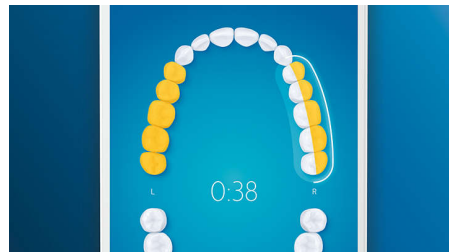

Функция TouchUp

Ако пропуснете място, докато миете зъбите си, функцията TouchUp на приложението ще ви покаже. След това можете да се върнете за второ минаване и да сте уверени, че всеки път ще се насладите на пълно почистване.