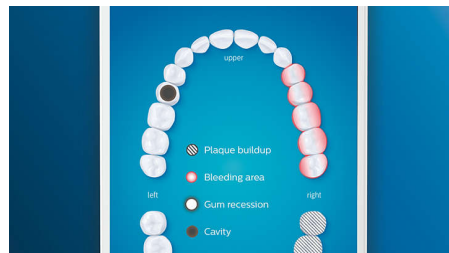

Зона на фокусиране и настройка на цел

Някакви проблемни зони, посочени от вашия зъболекар? Ще ги маркираме в 3D картата на устата ви във вашето приложение и ще ви напомним да обърнете специално внимание на тези зони.