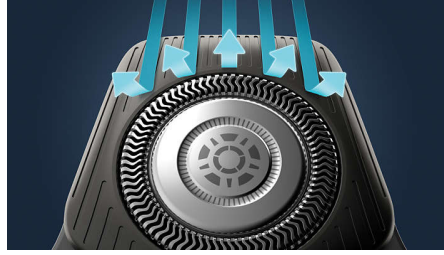

Cabezales de precisión con guía para el pelo

Esta afeitadora de precisión con una nueva forma se ha mejorado con canales de guía para el pelo que ofrecen un corte óptimo y comodidad para la piel.