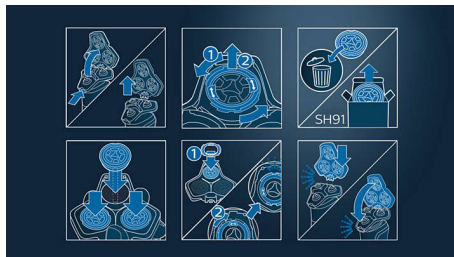

SH91/50

Акценти

Съвместими с S9000

Резервните глави SH91 са съвместими с всички самобръсначки от серия 9000 (S9xxx) и серия S9000 Prestige (SP98xx).

Ножчета Precision*

С до 150 000 режещи движения в минута ножчетата Precision* бръснат гладко. 72-те ножчета с високи работни характеристики са самонаточващи се и са произведени в Европа.

Лесна смяна

1. Натиснете бутоните за освобождаване и свалете държача на бръснештата глава.
2. Завъртете задържащите пръстени обратно на часовниковата стрелка и ги свалете.
3. Отстранете старите бръснещи глави и поставете резервните (прорезите трябва да пасват точно на издатините).
4. Поставете обратно задържащите пръстени и ги завъртете по часовниковата стрелка, докато чуete щракване.
5. Поставете обратно държача за бръснене и затворете.