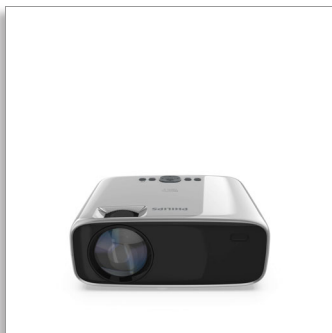

Philips NeoPix Ultra 2
家用投影機

True Full HD 1080p 解析度
含有預先載入應用程式的飛利浦作業系統
多重影像校正
Wi-Fi、藍牙和 HDMI

NPX642

輕巧投影機，帶來智慧型 Full HD 體驗

在臥室裡享受 Full HD 1080p 的電影之夜或玩遊戲！內建飛利浦作業系統含有預先載入的應用程式、雙頻 Wi-Fi、藍牙以及整合式多媒體播放機。YouTube、Netflix 等應用程式。自動梯形、4 角校正與數位變焦。

連線、觀賞、玩遊戲

- 內建媒體播放機，讓您盡情追劇
- 完全連接 (HDMI、USB、VGA 或 MicroSD)

智慧型和連線功能

- 智慧型飛利浦作業系統
- Wi-Fi 螢幕鏡射功能可供智慧分享

音效無所不在

- 音訊插孔
- 立體聲喇叭給您動人心弦的音效

以 1080p Full HD 觀賞

- 投射影像大小達 65"
- True Full HD 1080p 解析度
- 先進的 LED 光源
- 自訂投影

PHILIPS

家用投影機

True Full HD 1080p 解析度 含有預先載入應用程式的飛利浦作業系統，多重影像校正，Wi-Fi、藍牙和 HDMI

焦點

先進的 LED 光源

強大的 LED 光源可顯示豐富生動的色彩，最長可持續 30,000 小時。如每天平均使用 4 小時，使用壽命可達 20 年，無需更換！此外，其消耗功率遠低於一般燈泡式投影機，代表您可以享受更大的螢幕、身歷其境的體驗，加上環保的裝置！

音訊插孔

使用內建的 3.5 插孔連接任何耳機或外接電源喇叭。

內建媒體播放機

整合式內建媒體播放機，讓您一手掌握所有必要功能：瀏覽、觀賞所有影片、聆聽音樂或分享您最新的假期相片。

完全連接

可使用 USB、HDMI 或 MicroSD 連接埠連接任何多媒體裝置，例如機上盒、PC、MAC、遊戲主機，以及串流裝置，如 Fire Stick 或 Apple TV。

投射影像大小達 65"

在每個房間都能盡情娛樂，最大可投影出對角線為 65" (165 公分) 的畫面。