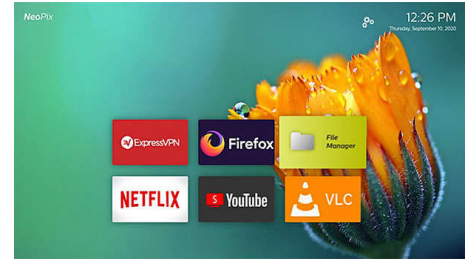

連線、觀賞、玩遊戲

- 內建媒體播放機，讓您盡情追劇
- 完全連接 (HDMI、USB、VGA 或 MicroSD)

智慧型和連線功能

- 智慧型飛利浦作業系統
- Wi-Fi 螢幕鏡射功能可供智慧分享

音效無所不在

- 音訊插孔
- 立體聲喇叭給您動人心弦的音效

以 1080p Full HD 觀賞

- 投射影像大小達 65"
- True Full HD 1080p 解析度
- 先進的 LED 光源
- 自訂投影

音訊插孔

使用內建的 3.5 插孔連接任何耳機或外接電源喇叭。

內建媒體播放機

整合式內建媒體播放機，讓您一手掌握所有必要功能：瀏覽、觀賞所有影片、聆聽音樂或分享您最新的假期相片。

完全連接

可使用 USB、HDMI 或 MicroSD 連接埠連接任何多媒體裝置，例如機上盒、PC、MAC、遊戲主機，以及串流裝置，如 Fire Stick 或 Apple TV。

投射影像大小達 65"

在每個房間都能盡情娛樂，最大可投影出對角線為 65" (165 公分) 的畫面。

自訂投影

將產品放在您想要的地方！梯形校正結合對焦技術與 4 角校正，讓您可以根據需求微調影像，並將投影機放在任何距離的位置。

NPX642/INT

智慧型飛利浦作業系統

內建智慧型飛利浦作業系統，並含有預先載入的應用程式，例如 YouTube、Netflix、Firefox 等！（會透過 FOTA 推送更多應用程式）。雙頻 Wi-Fi 連線能力可提供您串流所有內容所需的速度。

立體聲喇叭

STEREO

整合式立體聲喇叭，具備等化器與環繞音效。