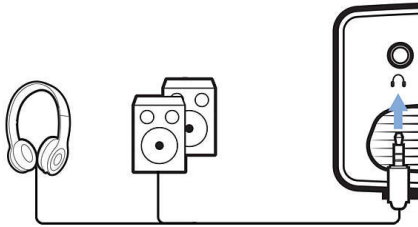

音訊插孔

使用內建的 3.5 插孔連接任何耳機或外接電源喇叭。

內建媒體播放機

整合式內建媒體播放機，讓您一手掌握所有必要功能：瀏覽、觀賞所有影片、聆聽音樂或分享您最新的假期相片。

完全連接

可使用 USB、HDMI 或 MicroSD 連接埠連接任何多媒體裝置，例如機上盒、PC、MAC、遊戲主機，以及串流裝置，如 Fire Stick 或 Apple TV。

投射影像大小達 65"

在每個房間都能盡情娛樂，最大可投影出對角線為 65" (165 公分) 的畫面。