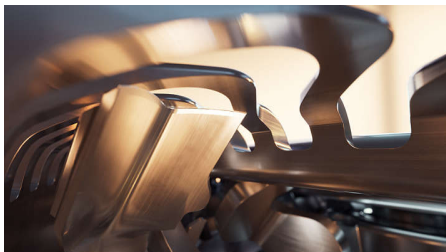

Čepele Dual SteelPrecision

Rotačné holiace strojčeky Philips sú špeciálne navrhnuté tak, aby sa prispôbili prirodzenému rastu vašich chlípok a zachytili všetky chlípky rastúce v každom smere vďaka čepeľiam, ktoré sa otáčajú o 360 stupňov. Čepele Dual SteelPrecision sa môžu pochváliť až 150 000 rezmi za minútu a na jeden ťah oholia viac chlípok**