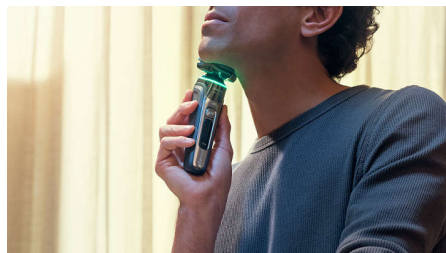

Snímač na kontrolu tlaku

Kľúčom k hladkému oholeniu a ochrane pokožky je použitie správneho tlaku. Pokročilé snímače v holiacom strojčeku snímajú tlak, ktorý vyvíjate, a inovatívny svetelný ukazovateľ

vám dá vedieť, ak tlačíte príliš alebo naopak málo. Prináša prispôbené holenie, ktoré je pre vás ideálne.

Flexibilné hlavy 360-D

Tento elektrický holiaci strojček Philips je navrhnutý tak, aby kopíroval záhyby vašej tváre a dokonca aj krku vďaka plne flexibilným hlavám, ktoré sa otáčajú o 360 stupňov a zabezpečia vám tak dôkladné a pohodlné oholenie.

Snímač Power Adapt

Elektrický holiaci strojček obsahuje inteligentnú technológiu snímania ochlpenia na tvári, ktorá sníma hustotu ochlpenia 500-

krát za sekundu. Snímač Power Adapt automaticky prispôsobuje výkon zastrihávania, čo umožňuje šetrné holenie bez námahy.