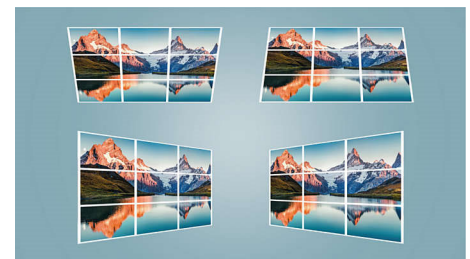

Hình ảnh siêu nập

Đặt máy chiếu ở bất cứ vị trí nào mà bạn muốn! Keystone tự động và chỉnh sửa 4 góc giúp loại bỏ hình ảnh bị cong và méo để có hình ảnh cân đối hoàn hảo ngay cả khi thiết bị không chiếu thẳng trước bề mặt tường. Máy chiếu cũng mang đến cho người dùng hình ảnh chất lượng tối ưu từ hầu hết mọi góc độ và loại bỏ đáng kể sự phức tạp của một thiết lập tối ưu. Bất kể không gian lớn hay tường nhỏ, zoom kỹ thuật số có thể tăng tối đa kích thước hình ảnh ngay cả khi máy chiếu của bạn ở xa tường. Nhờ tỷ lệ phóng hình 1,2, các không gian nhỏ sẽ trở nên lớn hơn. MaxTV đòi hỏi khoảng cách ít nhất là 3,2 mét để chiếu hình ảnh 120 inch tuyệt đẹp