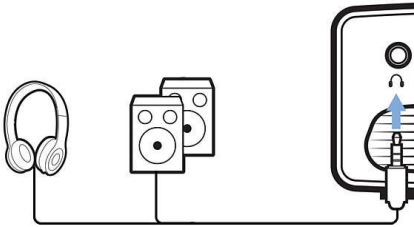

音訊插孔

使用內建的 3.5 插孔連接任何耳機或外接電源喇叭。

震撼音效

2x15 瓦震撼人心的環繞音效和低音強化，提供最強的功率，讓您盡情沉醉於電影與音樂之中。

內建 Android TV

內建 Android TV 接收器，讓您享受完整的 Android TV 體驗。Google Cast 等多種您喜愛的應用程式全都在這裡！

內建媒體播放機

整合式內建媒體播放機，讓您一手掌握所有必要功能：瀏覽、觀賞所有影片、聆聽音樂或分享您最新的假期相片。

完全連接 (USB、HDMI、SP

內建多媒體播放器可透過 HDMI 連接所有您最愛的裝置，並從 USB 播放您所有的影片、相片及音訊檔案。

NPX643/INT

擁有無懈可擊的影像

隨意放置！水平與垂直梯形和數位變焦校正有助於消除扭曲和變形的影像，即使裝置並未放在牆面正前方，也能形成完美比例的影像。

投射影像大小達 100"

在每個房間都能盡情娛樂，最大可投影出對角線為 100" (255 公分) 的畫面

智慧型遙控器可操控多種項目