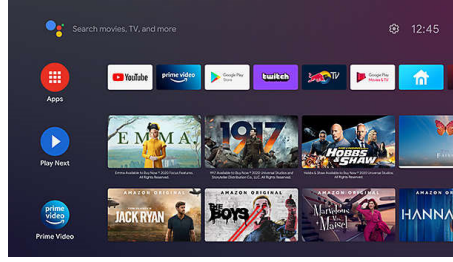

音訊插孔

使用內建的 3.5 插孔連接任何耳機或外接電源喇叭。

震撼音效

2x15 瓦震撼人心的環繞音效和低音強化，提供最強的功率，讓您盡情沉醉於電影與音樂之中。

內建 Android TV

內建 Android TV 接收器，讓您享受完整的 Android TV 體驗。Google Cast 等多種您喜愛的應用程式全都在這裡！

內建媒體播放機

整合式內建媒體播放機，讓您一手掌握所有必要功能：瀏覽、觀賞所有影片、聆聽音樂或分享您最新的假期相片。