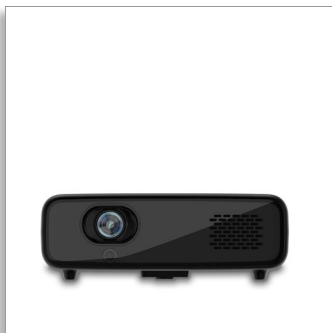

Philips PicoPix Max One  
Projektor przenośny

Do 300 cm (120")

Bardzo jasny i przenośny  
Wideo USB-C i HDMI  
Wbudowane głośniki i  
akumulator

PPX520

## Przesyłanie strumieniowe i granie w dowolnym miejscu

Projektor PicoPix Max One wyświetla obraz w rzeczywistej rozdzielczości Full HD 1080p, zapewnia realistyczne kolory dzięki 4-kanalowym diodom LED. Złącza wideo USB-C i HDMI do komputerów Apple MacBook i urządzeń inteligentnych. Wbudowany akumulator zapewniający 5 godzin pracy, elektryczna regulacja ostrości, zoom cyfrowy i automatyczna korekcja zniekształceń trapezowych.

### Oglądaj, podłączaj i dubluj

- Pełna łączność (HDMI, USB, USB-C)
- Powerbank

### Niewielkie wymiary i duża moc

Niewielkie wymiary, duża moc i zgodność z urządzeniami firmy Apple. To idealny kieszonkowy projektor kinowy.