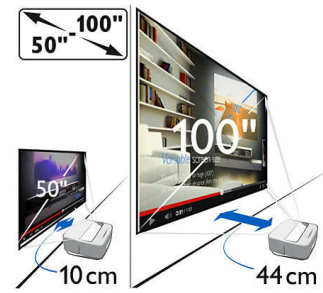

Tuner DVB-T (kanały niekodowane)

- Telewizja cyfrowa: DVB-T
- EPG
- Nadzór rodzicielski

Zalety

Regulowany rozmiar ekranu

Ekran o wielkości od 50 do 100 cali zagwarantuje Ci nieznanne dotąd emocje podczas oglądania filmów i imprez sportowych, a także grania w gry. Usiądź wygodnie i ciesz się chwilą w swoim ulubionym pokoju. Projektor Screeneo można z łatwością ustawić w pobliżu dowolnej gładkiej ściany — wystarczy tylko użyć stylowego skórzanego uchwyty z tyłu produktu. W przypadku kreskówek dla dzieci najlepiej sprawdza się ekran 50-calowy — aby uzyskać taki rozmiar, ustaw projektor 10 cm od ściany. Z kolei aby obejrzeć ciekawy mecz piłkarski na ekranie 100-calowym, ustaw projektor Screeneo 44 cm od ściany.