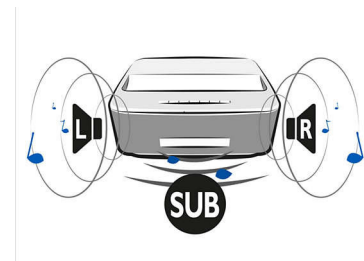

Zintegrowane głośniki

Dzięki zintegrowanym głośnikom i subwooferowi o mocy wyjściowej 26 W RMS nie trzeba podłączać dodatkowego nagłośnienia. Doskonałe wrażenia dźwiękowe dodatkowo wzbogaca system audio Dolby Digital 2.1.

Technologia LED

Projektor Screeneo działa w oparciu o wysokiej jakości technologię LED, która umożliwia wyświetlanie zdjęć, filmów i innych materiałów w niesamowitych kolorach przez 30 000 godzin. W połączeniu z innowacyjną technologią krótkiego rzutu gwarantuje to fantastyczne wrażenia.

Tuner DVB-T zapewniający dostęp do niekodowanych kanałów

Oglądaj więcej — dzięki wbudowanemu tunerowi DVB-T masz dostęp do niekodowanych kanałów.