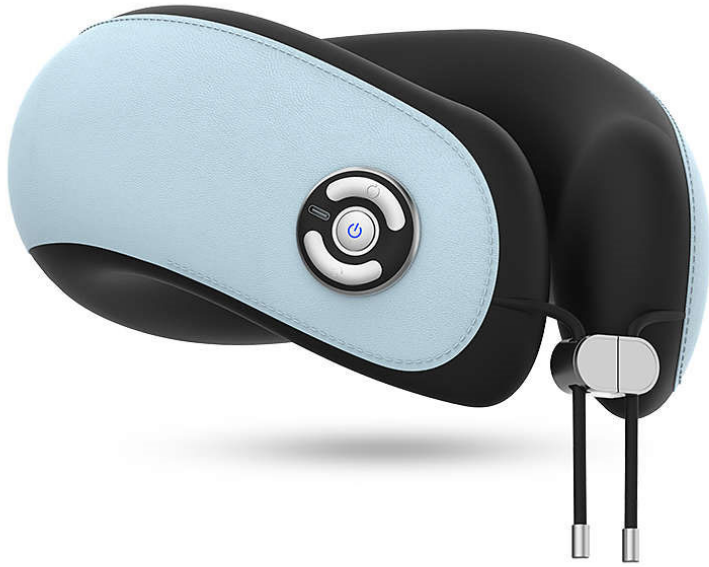

Philips
Đai mát xoa cổ

Mát xoa ngón tay
Thiết kế hỗ trợ công thái học
Chườm nóng tĩnh nhiệt

PPM3304

Mát xoa và thư giãn bất cứ lúc nào

Đai đeo, hỗ trợ và chăm sóc 360°

Đai mát xoa cổ này sử dụng các nút xoa bóp thoải mái, mô phỏng các ngón tay để thư giãn các cơ bị căng. Thiết kế công thái học chăm sóc và hỗ trợ cổ. Chườm nóng thúc đẩy lưu thông máu để cải thiện hiệu quả mát xoa.

Mát xoa sâu, thư giãn cứng khớp

- Bắt chước mát xoa bằng tay để nhanh chóng thư giãn cổ
- Chườm nóng 42°, thúc đẩy tuần hoàn máu & giảm mệt mỏi

Vừa vận thoải mái, hỗ trợ mạnh mẽ 360°

- Vừa vận với đường cong của cổ và hỗ trợ cổ tốt
- Mềm mại và thoải mái, hỗ trợ mạnh mẽ

Thiết kế độc đáo, chăm chút đến từng chi tiết

- Đi kèm nhắc nhở, dễ vận hành
- Có thể tháo rời và giặt được để duy trì làn da khỏe mạnh

PHILIPS

Đai mát xa cổ

Mát xa ngón tay Thiết kế hỗ trợ công thái học, Chườm nóng tĩnh nhiệt

Bột xôp hoạt tính đàn hồi chậm

Phần thân chính sử dụng bột xôp hoạt tính đàn hồi chậm, có cảm giác mềm mại và có thể đỡ tốt, hỗ trợ cột sống cổ thẳng đứng và tránh các thói quen xấu ví dụ như nghiêng đầu. Đai giúp người dùng giải tỏa căng thẳng và thư giãn tâm trí và cơ thể.