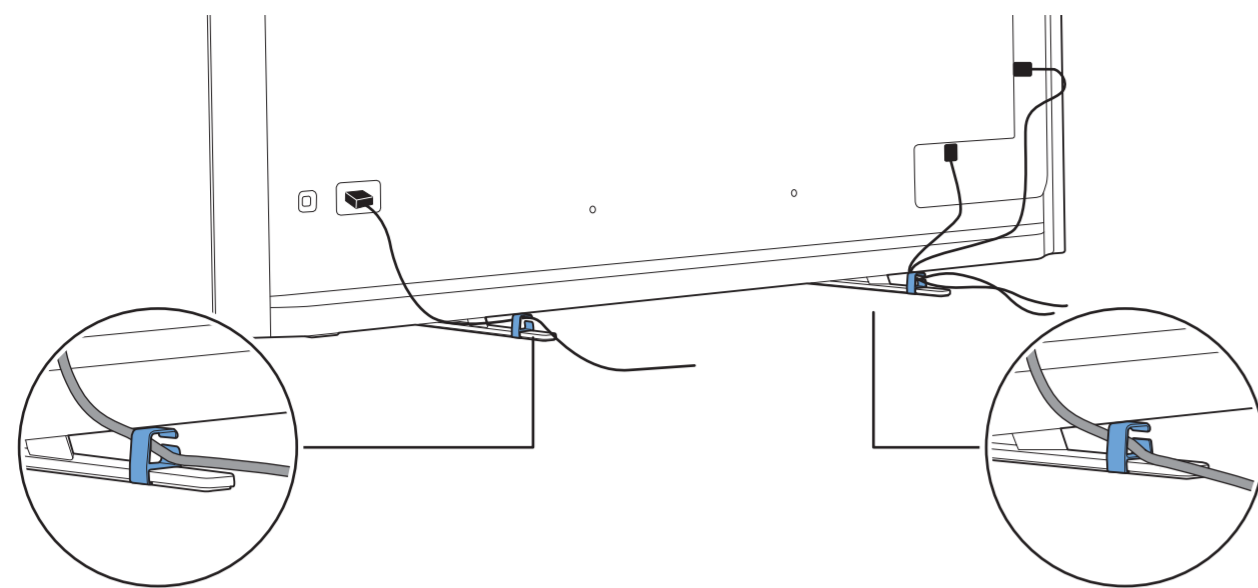

AMBILIGHT tv

Polski Zapoznaj się z instrukcjami bezpieczeństwa.
Português Leia as instruções de segurança.
Română Citiți instrucțiunile de siguranță.
Русский Читайте инструкции по технике безопасности.
Srpski Pročitajte bezbednosna uputstva.
Slovenščina Preberite varnostna navodila.
Slovenský Prečítajte si bezpečnostné pokyny.
Suomi Lue turvaohjeet.

Svenska Läs säkerhetsinstruktionerna.
ไทย โปรดอ่านคำแนะนำด้านความปลอดภัย
Türkçe Güvenlik talimatlarını okuyun.
Українська Читайте інструкції з техніки безпеки.
العربية قراءة تعليمات السلامة.
עברית קרא את הוראות הבטיחות

PEUILLE
Séparer les éléments avant de lire

All registered and unregistered trademarks are property of their respective owners. Specifications are subject to change without notice. Philips and the Philips' shield emblem are trademarks of Koninklijke Philips N.V. and are used under license from Koninklijke Philips N.V. This product has been manufactured by and is sold under the responsibility of TP Vision Europe B.V. and TP Vision Europe B.V. is the warrantor in relation to this product. 2023 © TP Vision Europe B.V. All rights reserved. www.philips.com/welcome