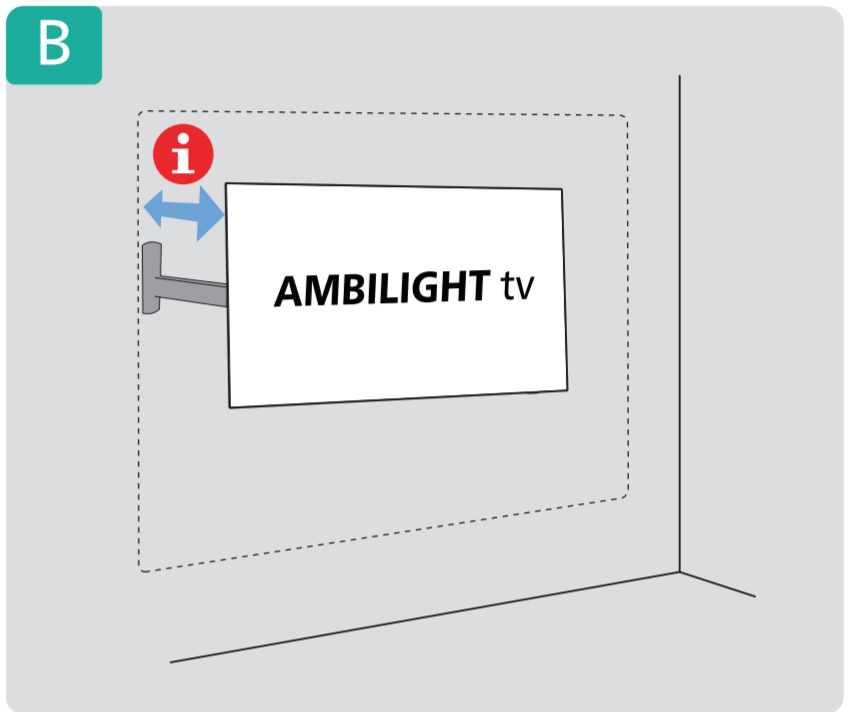

Register to find out more and get support
www.philips.com/TVsupport

A 1 77"

2

3

4

B

5

6

7

1

2 Wall Mount dimensions (x, y)

77" 400x300mm M6 (L: 10mm~22mm)

194 cm

8

AMBILIGHT tv

English Read the safety instructions.
Български Прочетете инструкциите за безопасност.
Čeština Přečtěte si bezpečnostní pokyny.
Hrvatski Pročitajte sigurnosne upute.
Dansk Læs sikkerhedsforskrifterne.
Deutsch Lesen Sie die Sicherheitshinweise.
Ελληνικά Διαβάστε τις οδηγίες ασφαλείας.
Eesti Lugege ohutusõudeid.