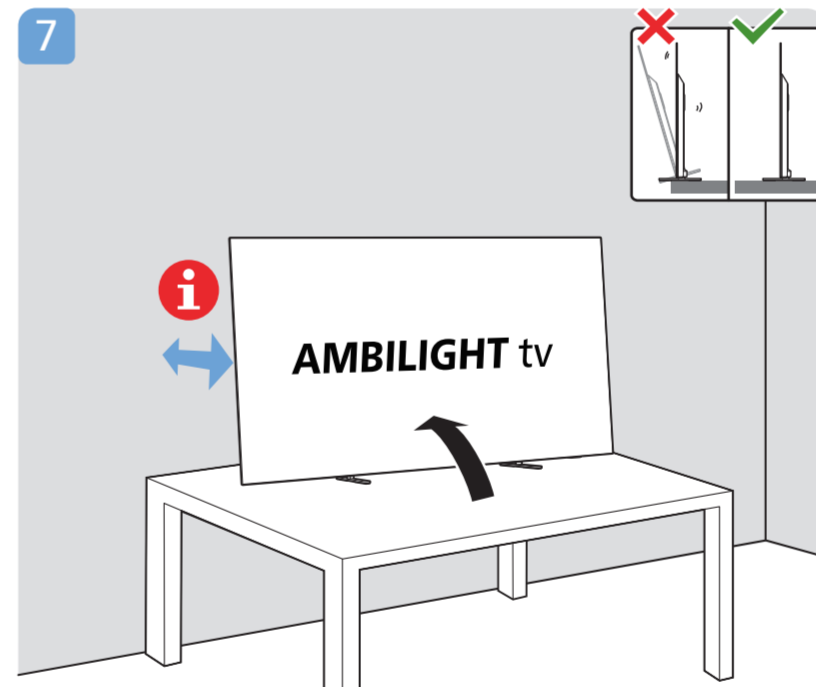

7

1

2 Wall Mount dimensions (x, y)

77" 400x300mm M6 (L: 10mm~22mm)

194 cm

8

AMBILIGHT tv

English Read the safety instructions.
Български Прочетете инструкциите за безопасност.
Čeština Přečtěte si bezpečnostní pokyny.
Hrvatski Pročitajte sigurnosne upute.
Dansk Læs sikkerhedsforskrifterne.
Deutsch Lesen Sie die Sicherheitshinweise.
Ελληνικά Διαβάστε τις οδηγίες ασφαλείας.
Eesti Lugege ohutusõudeid.