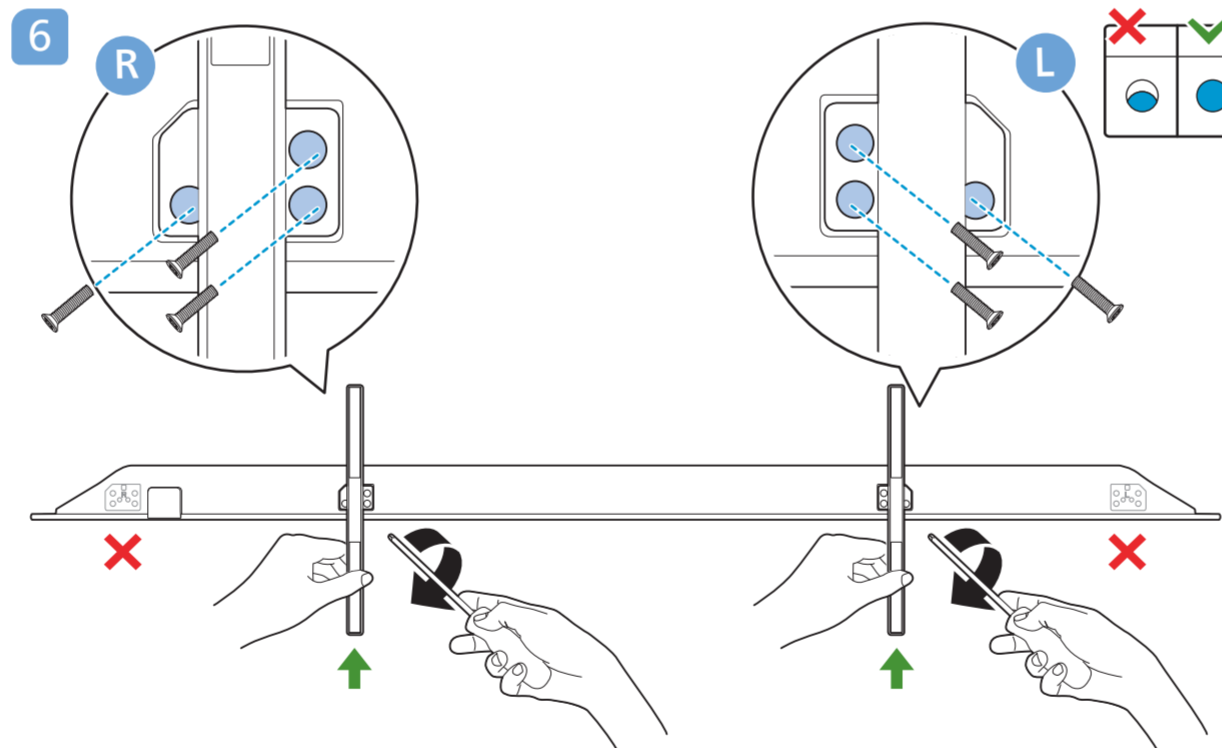

7

1

2 Wall Mount dimensions (x, y)

77" 400x300mm M6 (L: 10mm~22mm)

194 cm

8

AMBILIGHT tv

English Read the safety instructions.
Български Прочетете инструкциите за безопасност.
Čeština Přečtěte si bezpečnostní pokyny.
Hrvatski Pročitajte sigurnosne upute.
Dansk Læs sikkerhedsforskrifterne.
Deutsch Lesen Sie die Sicherheitshinweise.
Ελληνικά Διαβάστε τις οδηγίες ασφαλείας.
Eesti Lugege ohutusõudeid.