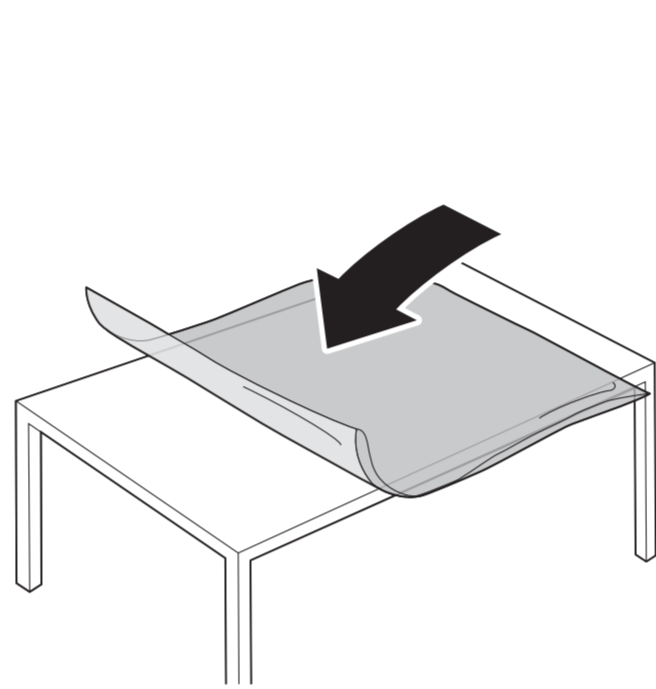

Register to find out more and get support
www.philips.com/TVsupport

A 1 77"

2

3

4

B

5

6

7

1

2 Wall Mount dimensions (x, y)

77" 400x300mm M6 (L: 10mm~22mm)

194 cm

8

AMBILIGHT tv

English Read the safety instructions.
Български Прочетете инструкциите за безопасност.
Čeština Přečtěte si bezpečnostní pokyny.
Hrvatski Pročitajte sigurnosne upute.
Dansk Læs sikkerhedsforskrifterne.
Deutsch Lesen Sie die Sicherheitshinweise.
Ελληνικά Διαβάστε τις οδηγίες ασφαλείας.
Eesti Lugege ohutusõudeid.