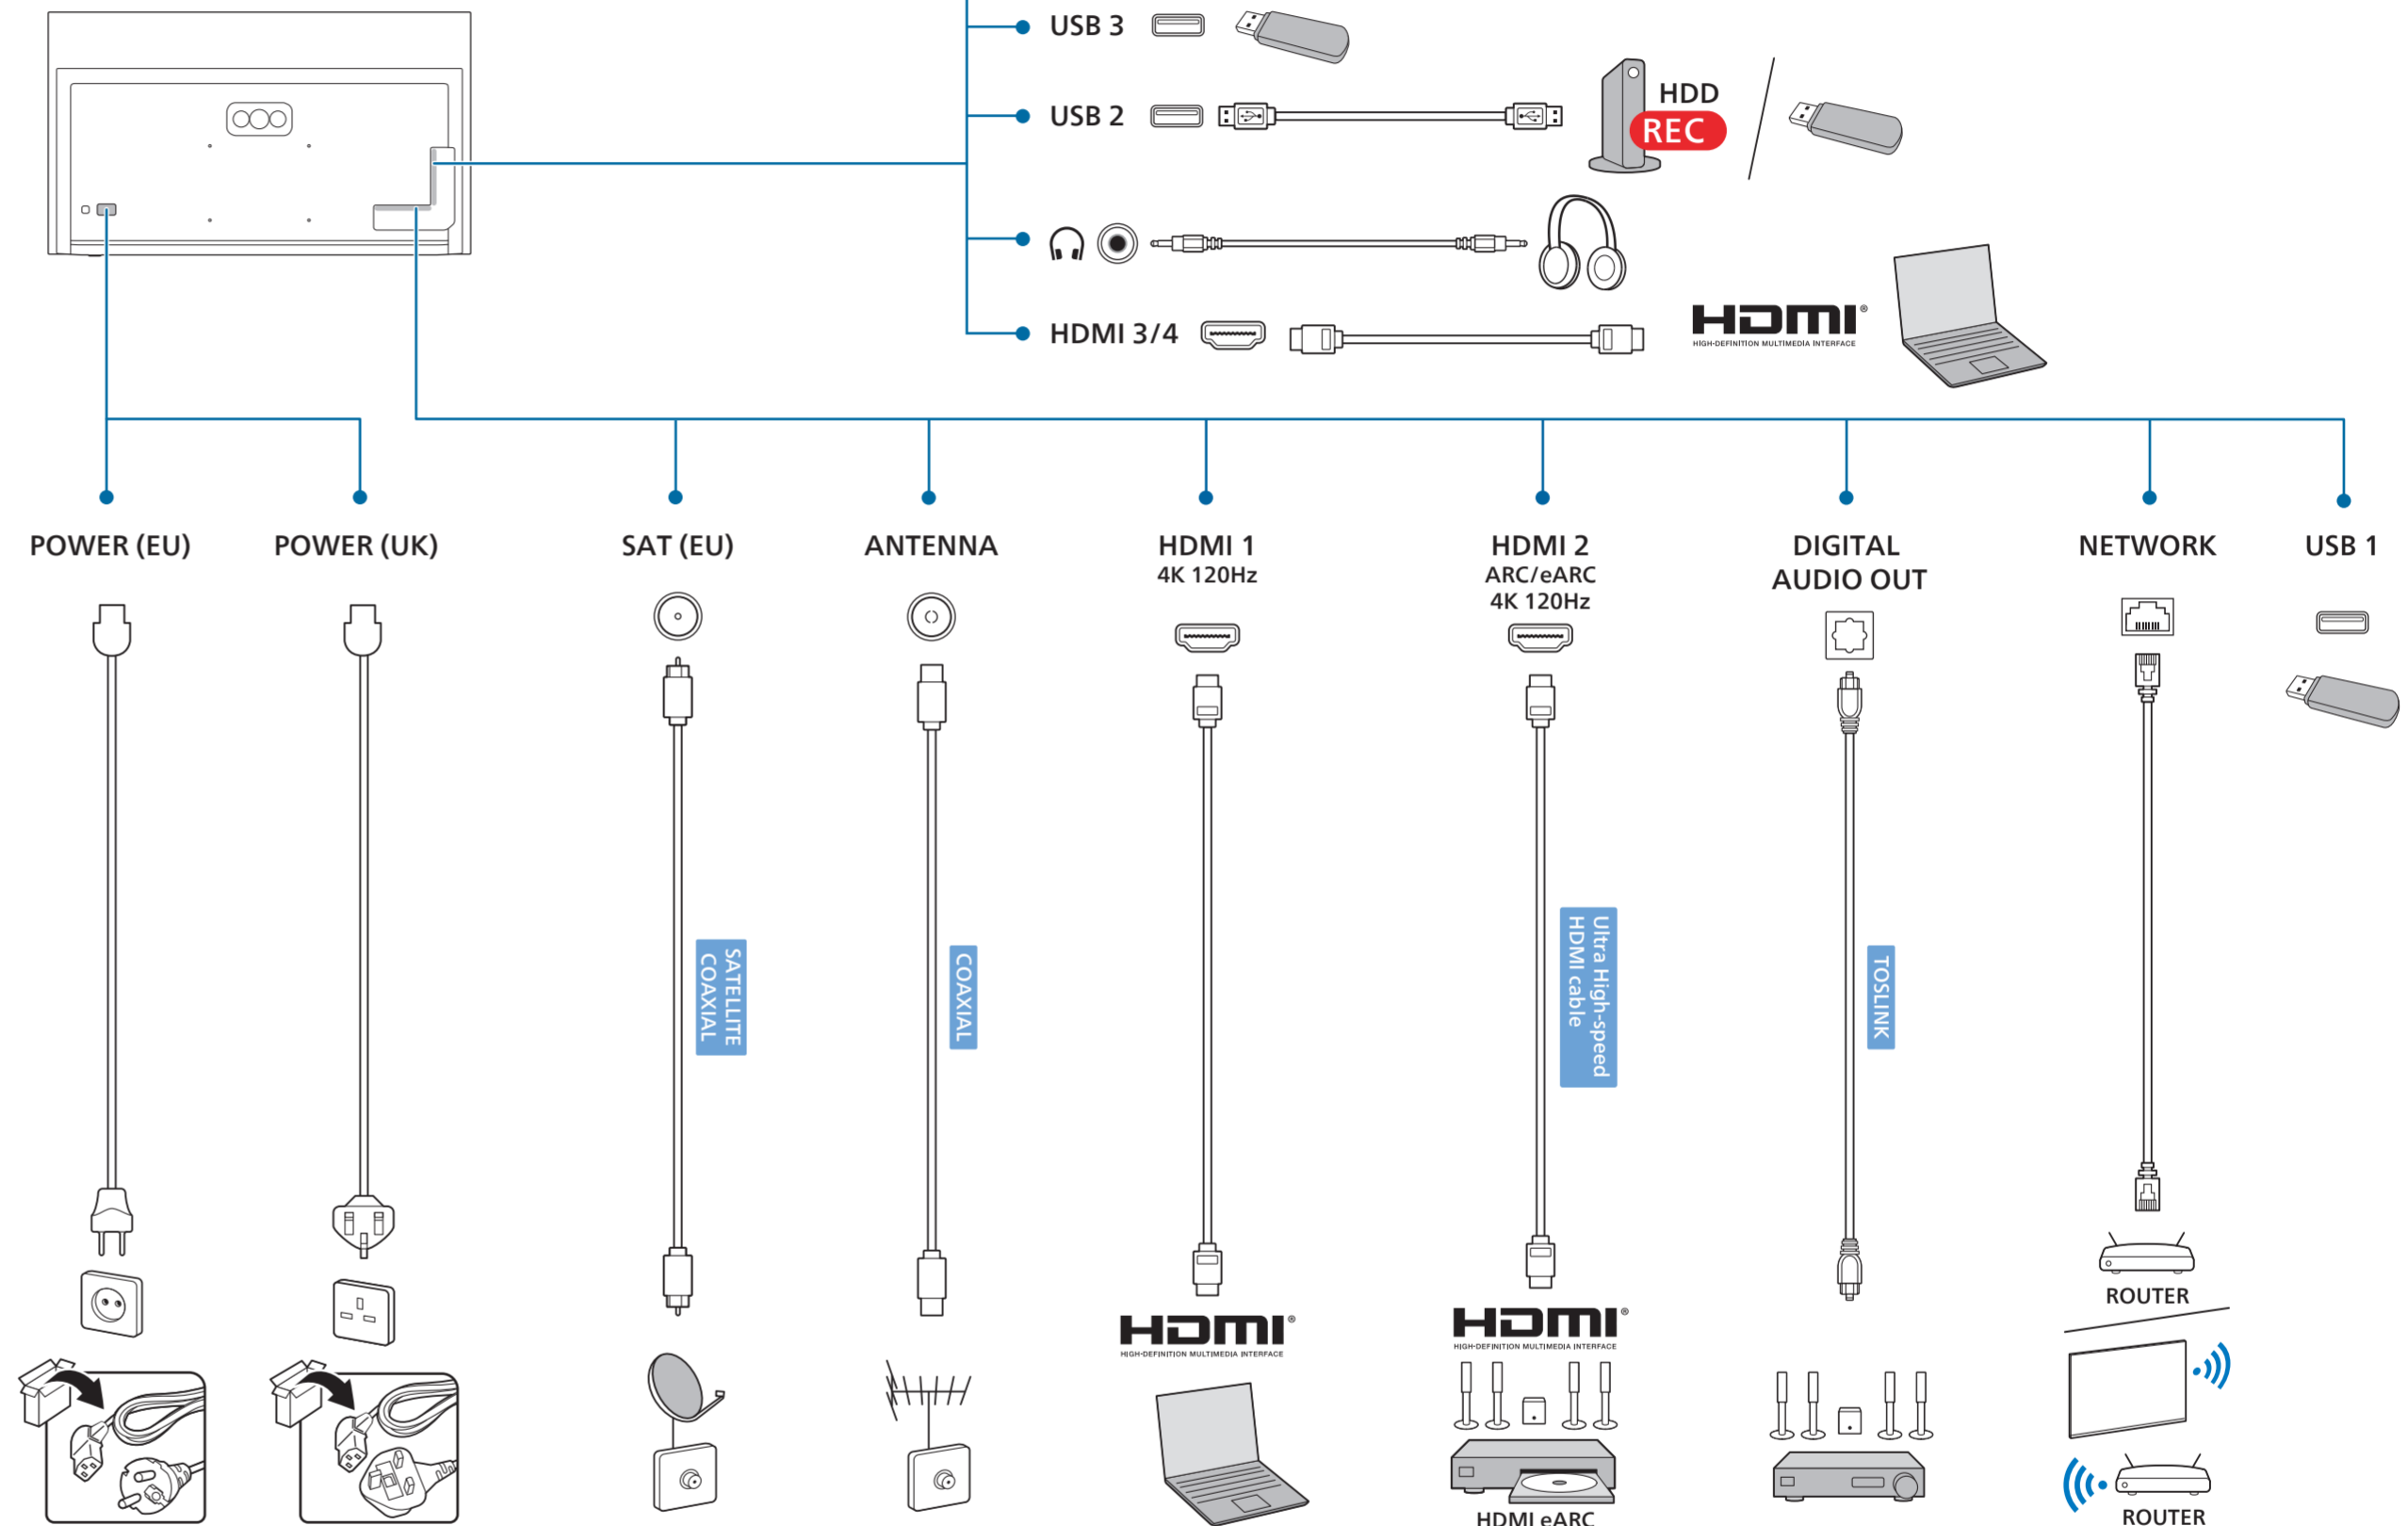

Polski Zapoznaj się z instrukcjami bezpieczeństwa.
Português Leia as instruções de segurança.
Română Citiți instrucțiunile de siguranță.
Русский Читайте инструкции по технике безопасности.
Srpski Pročitajte bezbednosna uputstva.
Slovenščina Preberite varnostna navodila.
Slovenský Prečítajte si bezpečnostné pokyny.
Suomi Lue turvaohjeet.

Svenska Läs säkerhetsinstruktionerna.
ไทย โปรดอ่านคำแนะนำด้านความปลอดภัย
Türkçe Güvenlik talimatlarını okuyun.
Українська Читайте інструкції з техніки безпеки.
العربية قراءة تعليمات السلامة.
עברית קרא את הוראות הבטיחות

PEUILLE
Séparer les éléments avant de lire