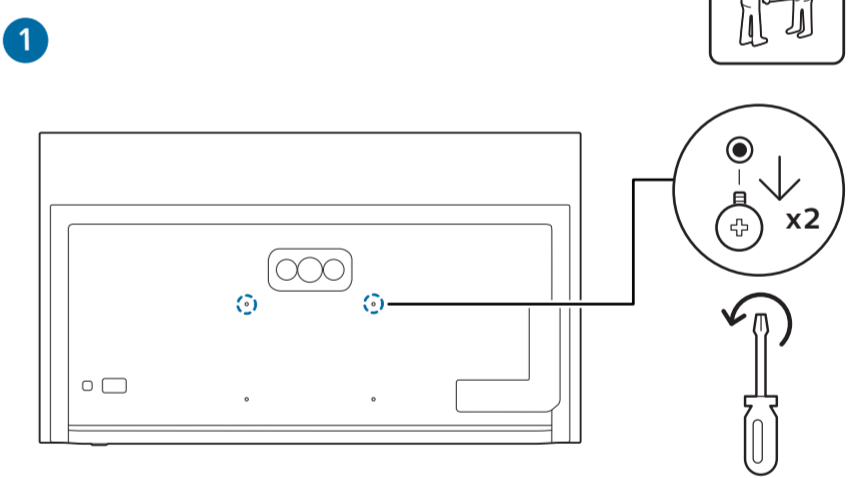

7

1

2 Wall Mount dimensions (x, y)

77" 400x300mm M6 (L: 10mm~22mm)

194 cm

8

AMBILIGHT tv

English Read the safety instructions.
Български Прочетете инструкциите за безопасност.
Čeština Přečtěte si bezpečnostní pokyny.
Hrvatski Pročitajte sigurnosne upute.
Dansk Læs sikkerhedsforskrifterne.
Deutsch Lesen Sie die Sicherheitshinweise.
Ελληνικά Διαβάστε τις οδηγίες ασφαλείας.
Eesti Lugege ohutusõudeid.