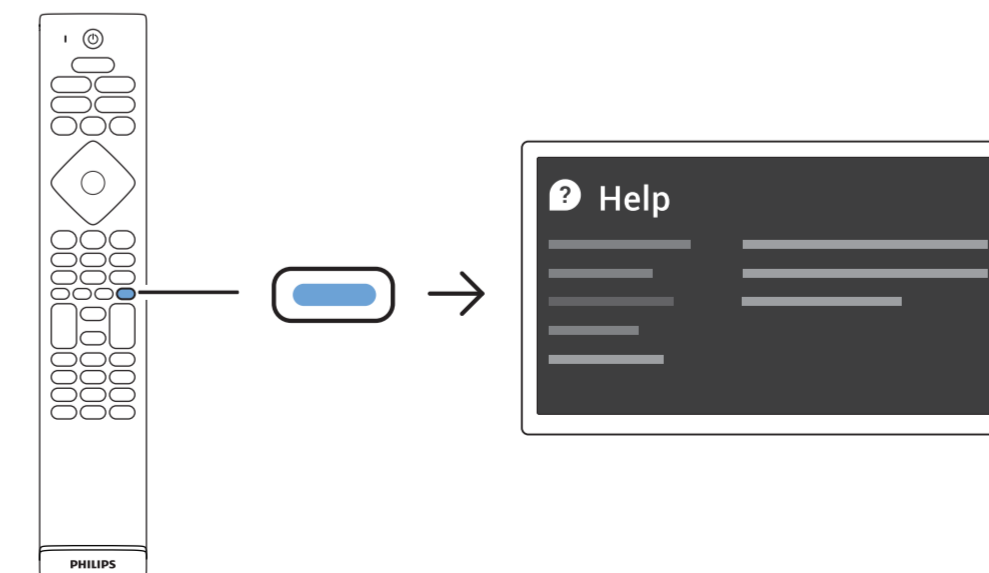

Polski Zapoznaj się z instrukcjami bezpieczeństwa.
Português Leia as instruções de segurança.
Română Citiți instrucțiunile de siguranță.
Русский Читайте инструкции по технике безопасности.
Srpski Pročitajte bezbednosna uputstva.
Slovenščina Preberite varnostna navodila.
Slovenský Prečítajte si bezpečnostné pokyny.
Suomi Lue turvaohjeet.

Svenska Läs säkerhetsinstruktionerna.
ไทย โปรดอ่านคำแนะนำด้านความปลอดภัย
Türkçe Güvenlik talimatlarını okuyun.
Українська Читайте інструкції з техніки безпеки.
العربية قراءة تعليمات السلامة.
עברית קרא את הוראות הבטיחות

PEUILLE
Séparer les éléments avant de lire