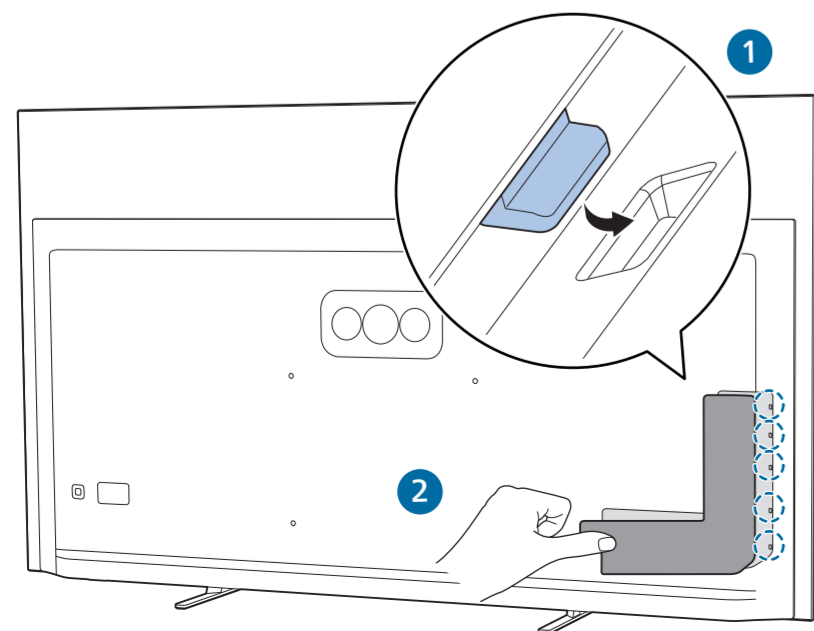

7

1

2 Wall Mount dimensions (x, y)

77" 400x300mm M6 (L: 10mm~22mm)

194 cm

8

AMBILIGHT tv

English Read the safety instructions.
Български Прочетете инструкциите за безопасност.
Čeština Přečtěte si bezpečnostní pokyny.
Hrvatski Pročitajte sigurnosne upute.
Dansk Læs sikkerhedsforskrifterne.
Deutsch Lesen Sie die Sicherheitshinweise.
Ελληνικά Διαβάστε τις οδηγίες ασφαλείας.
Eesti Lugege ohutusõudeid.