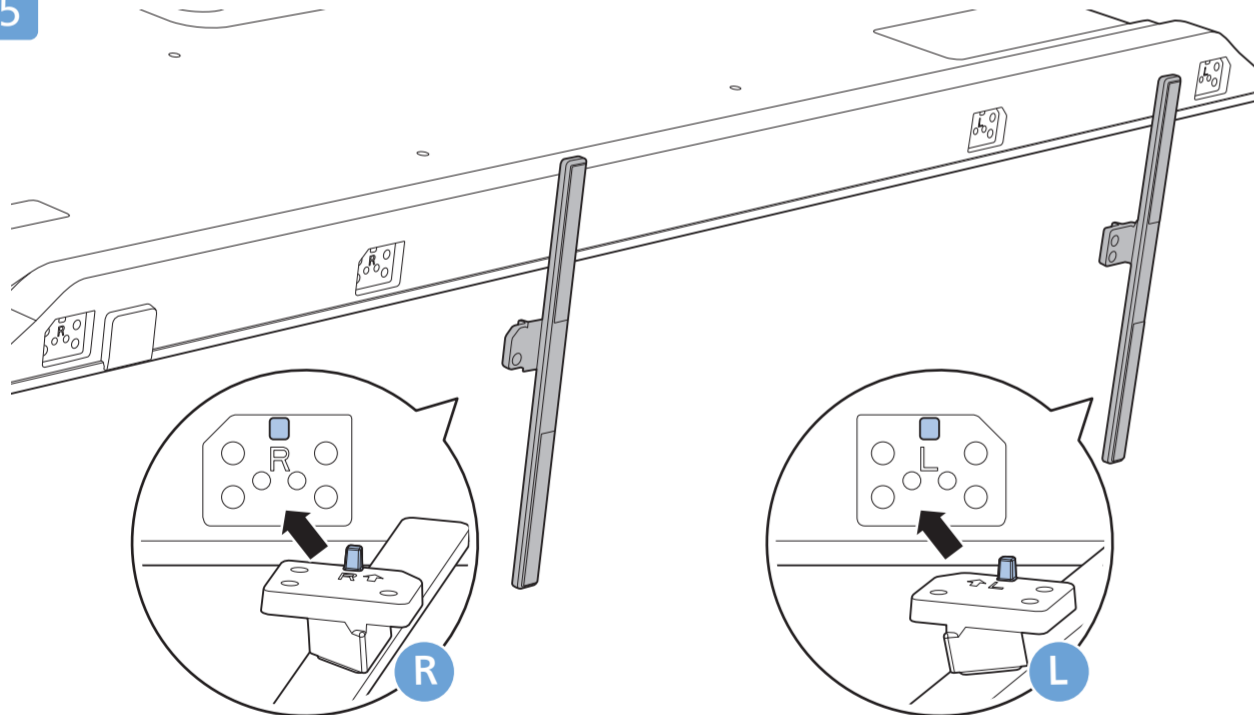

Register to find out more and get support
www.philips.com/TVsupport

A 1 77"

2

3

4

B

5

6

7

1

2 Wall Mount dimensions (x, y)

77" 400x300mm M6 (L: 10mm~22mm)

194 cm

8