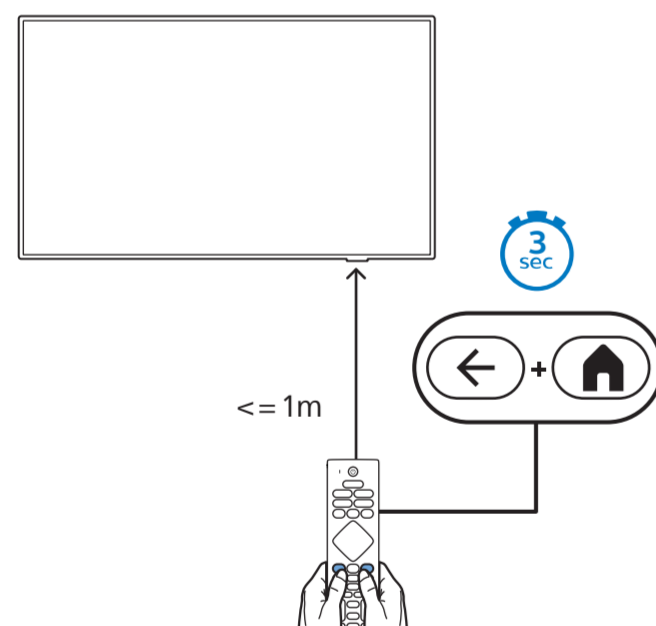

AMBILIGHT tv

Polski Zapoznaj się z instrukcjami bezpieczeństwa.
Português Leia as instruções de segurança.
Română Citiți instrucțiunile de siguranță.
Русский Читайте инструкции по технике безопасности.
Srpski Pročitajte bezbednosna uputstva.
Slovenščina Preberite varnostna navodila.
Slovenský Prečítajte si bezpečnostné pokyny.
Suomi Lue turvaohjeet.

Svenska Läs säkerhetsinstruktionerna.
ไทย โปรดอ่านคำแนะนำด้านความปลอดภัย
Türkçe Güvenlik talimatlarını okuyun.
Українська Читайте інструкції з техніки безпеки.
العربية قراءة تعليمات السلامة.
עברית קרא את הוראות הבטיחות

PEUILLE
Séparer les éléments avant de lire

All registered and unregistered trademarks are property of their respective owners. Specifications are subject to change without notice. Philips and the Philips' shield emblem are trademarks of Koninklijke Philips N.V. and are used under license from Koninklijke Philips N.V. This product has been manufactured by and is sold under the responsibility of TP Vision Europe B.V. and TP Vision Europe B.V. is the warrantor in relation to this product. 2023 © TP Vision Europe B.V. All rights reserved. www.philips.com/welcome