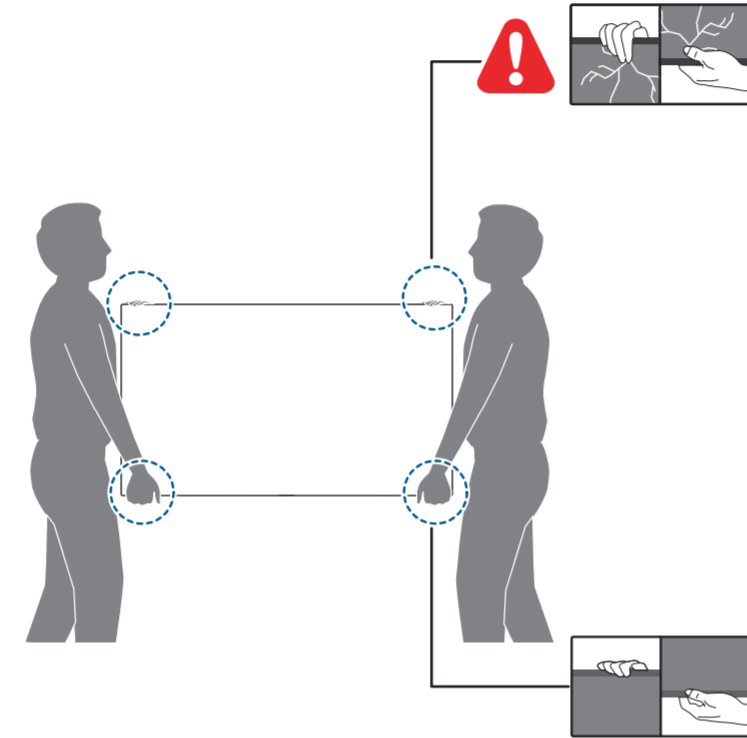

Register to find out more and get support
www.philips.com/TVsupport

A 1 77"

2

3

4

B

5

6

7

1

2 Wall Mount dimensions (x, y)

77" 400x300mm M6 (L: 10mm~22mm)

194 cm

8