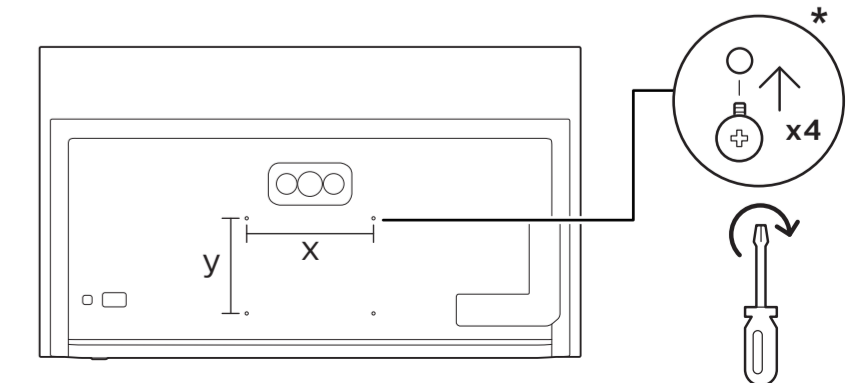

7

1

2 Wall Mount dimensions (x, y)

77" 400x300mm M6 (L: 10mm~22mm)

194 cm

8

AMBILIGHT tv

English Read the safety instructions.
Български Прочетете инструкциите за безопасност.
Čeština Přečtěte si bezpečnostní pokyny.
Hrvatski Pročitajte sigurnosne upute.
Dansk Læs sikkerhedsforskrifterne.
Deutsch Lesen Sie die Sicherheitshinweise.
Ελληνικά Διαβάστε τις οδηγίες ασφαλείας.
Eesti Lugege ohutusõudeid.