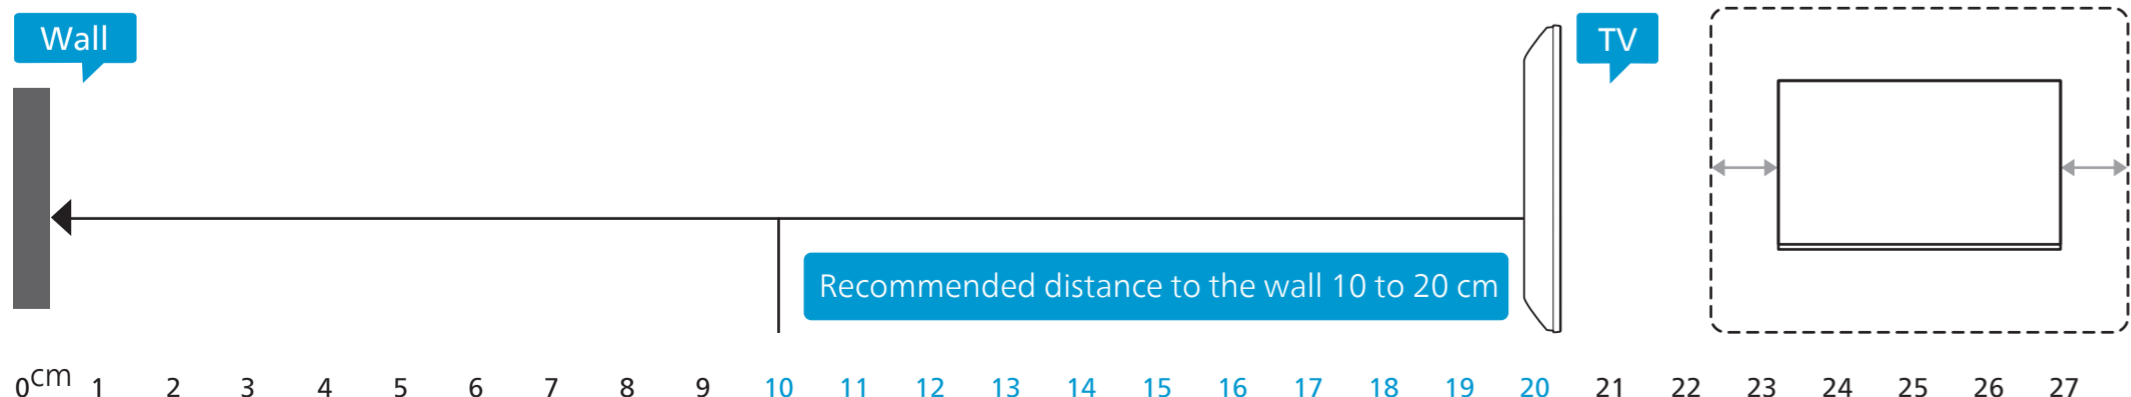

AMBILIGHT tv