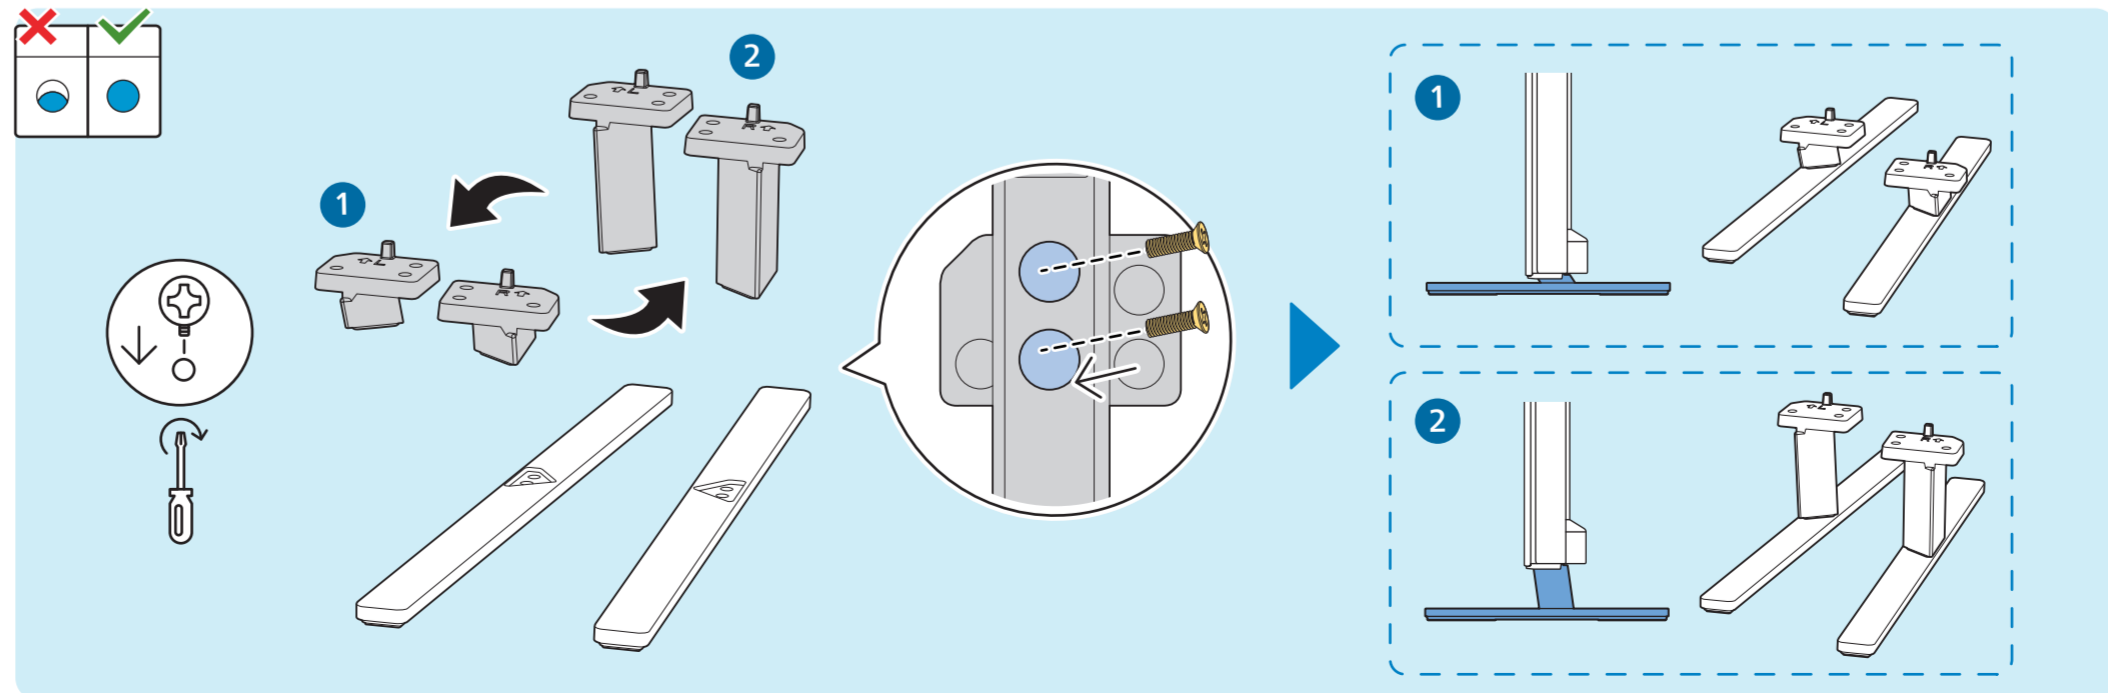

7

1

2 Wall Mount dimensions (x, y)

77" 400x300mm M6 (L: 10mm~22mm)

194 cm

8

AMBILIGHT tv

English Read the safety instructions.
Български Прочетете инструкциите за безопасност.
Čeština Přečtěte si bezpečnostní pokyny.
Hrvatski Pročitajte sigurnosne upute.
Dansk Læs sikkerhedsforskrifterne.
Deutsch Lesen Sie die Sicherheitshinweise.
Ελληνικά Διαβάστε τις οδηγίες ασφαλείας.
Eesti Lugege ohutusõudeid.