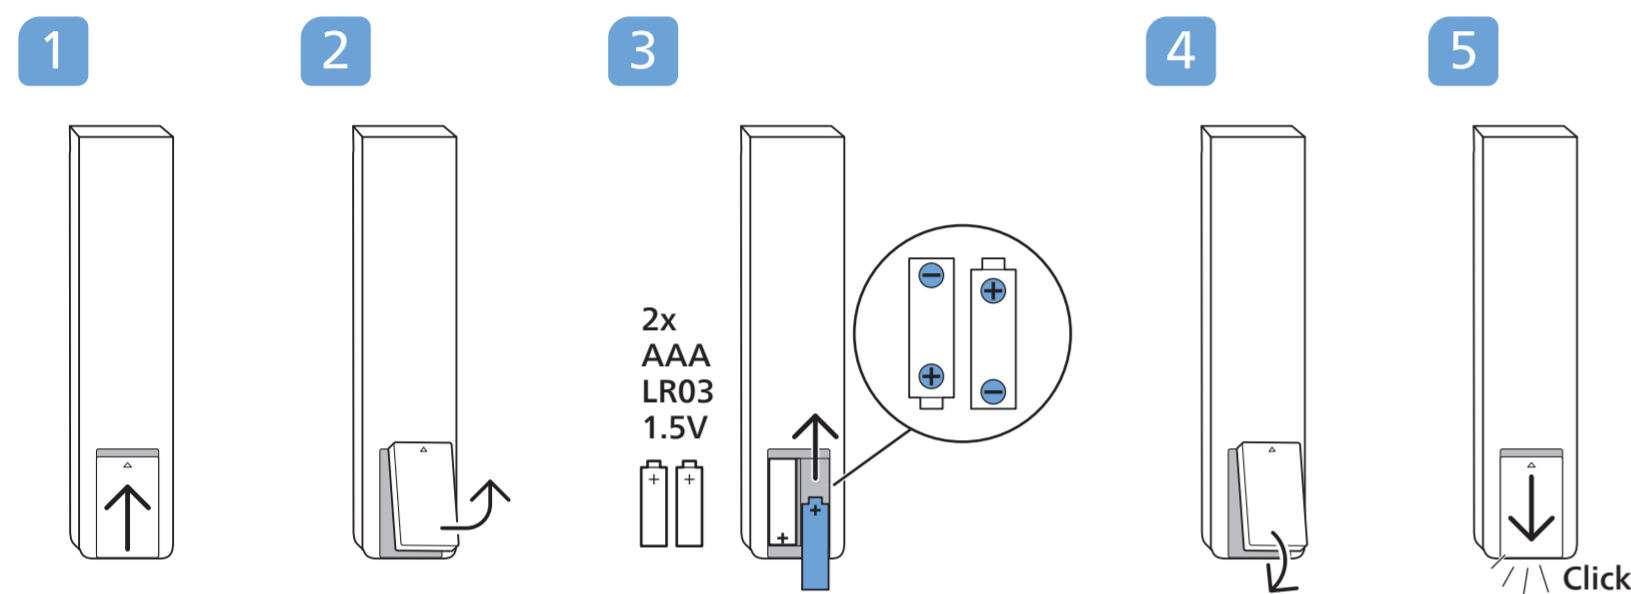

AMBILIGHT tv

Polski Zapoznaj się z instrukcjami bezpieczeństwa.
Português Leia as instruções de segurança.
Română Citiți instrucțiunile de siguranță.
Русский Читайте инструкции по технике безопасности.
Srpski Pročitajte bezbednosna uputstva.
Slovenščina Preberite varnostna navodila.
Slovenský Prečítajte si bezpečnostné pokyny.
Suomi Lue turvaohjeet.

Svenska Läs säkerhetsinstruktionerna.
ไทย โปรดอ่านคำแนะนำด้านความปลอดภัย
Türkçe Güvenlik talimatlarını okuyun.
Українська Читайте інструкції з техніки безпеки.
العربية قراءة تعليمات السلامة.
עברית קרא את הוראות הבטיחות

PEUILLE
Séparer les éléments avant de lire

All registered and unregistered trademarks are property of their respective owners. Specifications are subject to change without notice. Philips and the Philips' shield emblem are trademarks of Koninklijke Philips N.V. and are used under license from Koninklijke Philips N.V. This product has been manufactured by and is sold under the responsibility of TP Vision Europe B.V. and TP Vision Europe B.V. is the warrantor in relation to this product. 2023 © TP Vision Europe B.V. All rights reserved. www.philips.com/welcome