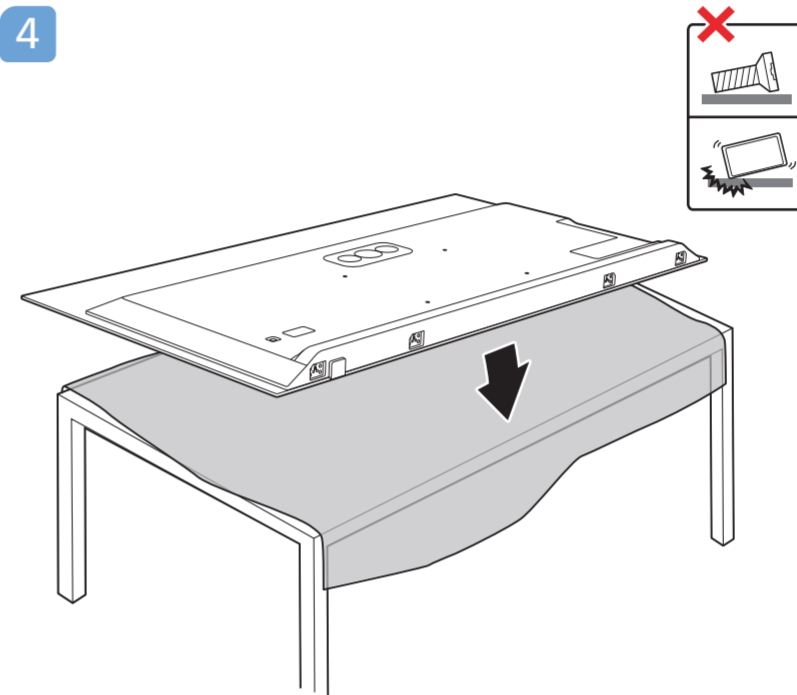

Register to find out more and get support
www.philips.com/TVsupport

A 1 77"

2

3

4

B

5

6

7

1

2 Wall Mount dimensions (x, y)

77" 400x300mm M6 (L: 10mm~22mm)

194 cm

8