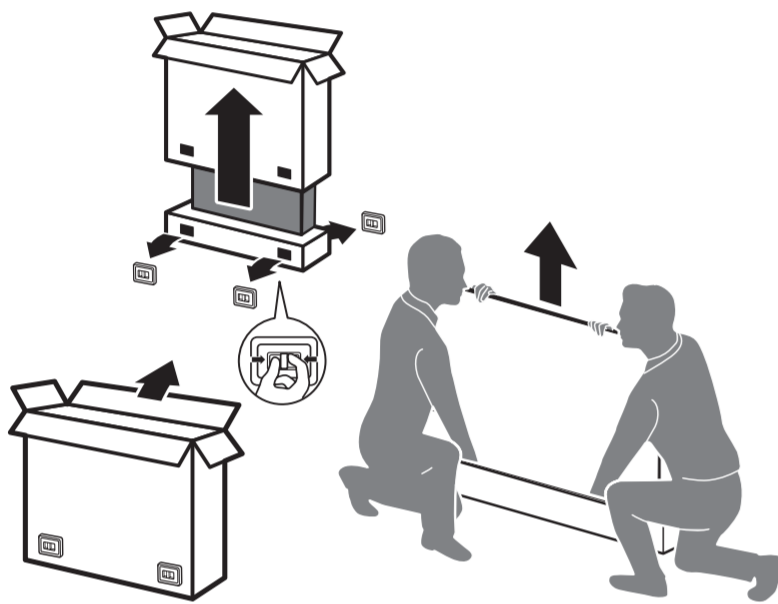

Register to find out more and get support
www.philips.com/TVsupport

A 1 77"

2

3

4

B

5

6

7

1

2 Wall Mount dimensions (x, y)

77" 400x300mm M6 (L: 10mm~22mm)

194 cm

8