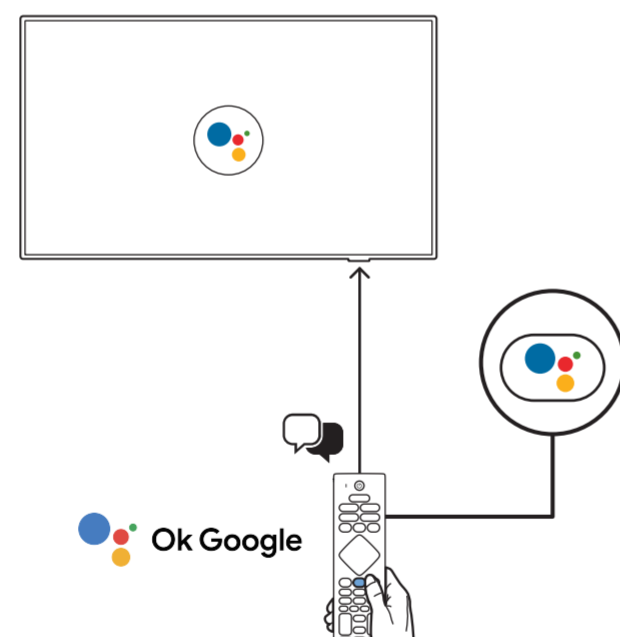

AMBILIGHT tv

Polski Zapoznaj się z instrukcjami bezpieczeństwa.
Português Leia as instruções de segurança.
Română Citiți instrucțiunile de siguranță.
Русский Читайте инструкции по технике безопасности.
Srpski Pročitajte bezbednosna uputstva.
Slovenščina Preberite varnostna navodila.
Slovenský Prečítajte si bezpečnostné pokyny.
Suomi Lue turvaohjeet.

Svenska Läs säkerhetsinstruktionerna.
ไทย โปรดอ่านคำแนะนำด้านความปลอดภัย
Türkçe Güvenlik talimatlarını okuyun.
Українська Читайте інструкції з техніки безпеки.
العربية قراءة تعليمات السلامة.
עברית קרא את הוראות הבטיחות

PEUILLE
Séparer les éléments avant de lire

All registered and unregistered trademarks are property of their respective owners. Specifications are subject to change without notice. Philips and the Philips' shield emblem are trademarks of Koninklijke Philips N.V. and are used under license from Koninklijke Philips N.V. This product has been manufactured by and is sold under the responsibility of TP Vision Europe B.V. and TP Vision Europe B.V. is the warrantor in relation to this product. 2023 © TP Vision Europe B.V. All rights reserved. www.philips.com/welcome