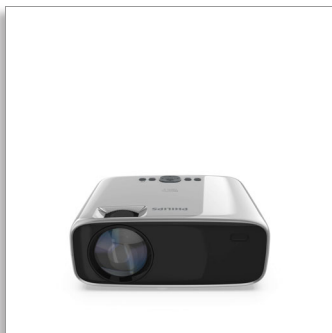

### Philips NeoPix Ultra 2 Projektor domowy

Rzeczywista rozdzielczość Full  
HD 1080p

System Philips z załadowaną  
aplikacją  
Wiele korekcy obrazu  
Wi-Fi, Bluetooth i HDMI

NPX642

## Inteligentny obraz Full HD w kompaktowym projektorze

Wieczory filmowe lub granie w sypialni w rozdzielczości Full HD 1080p! Wbudowany system operacyjny firmy Philips z fabrycznie załadowanymi aplikacjami, dwupasmowy moduł Wi-Fi, Bluetooth i zintegrowany odtwarzacz multimedialny. YouTube, Netflix i nie tylko. Automatyczna korekcja zniekształceń trapezowych, korekcja 4 narożników i zoom cyfrowy.

#### Połącz się, oglądaj i graj

- Wbudowany odtwarzacz plików multimedialnych umożliwiający nieograniczone oglądanie
- Pełna łączność (HDMI, USB, VGA i MicroSD)