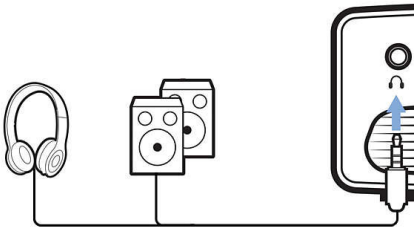

Gniazdo audio

Wbudowane gniazdo typu jack 3,5 mm pozwala podłączyć dowolne słuchawki lub głośniki zewnętrzne.