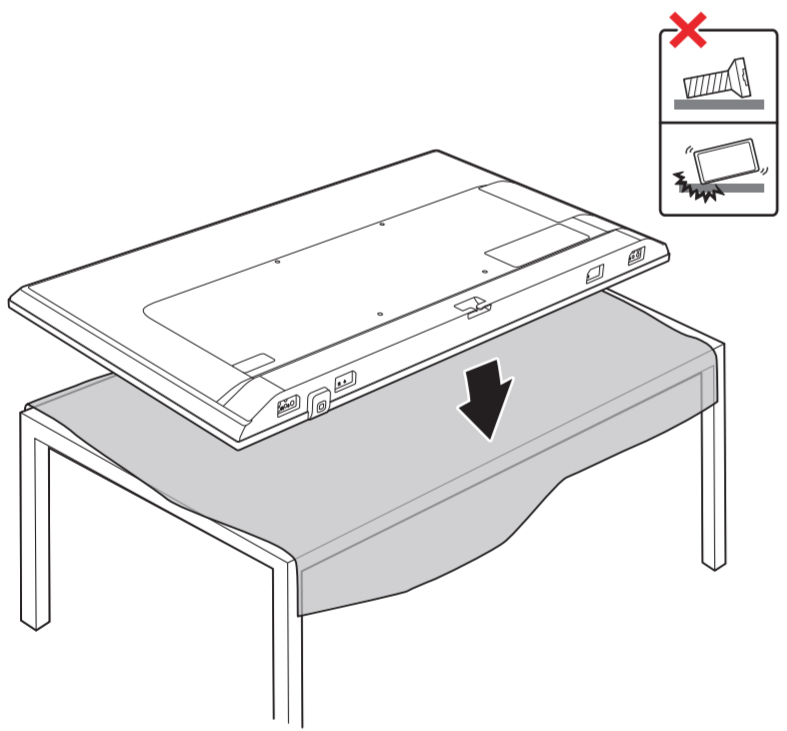

65PML9118
75PML9118

55"/65" (M4xL20) : x4
75" (M5xL20) : x6

Registre su producto y obtenga asistencia en www.philips.com/TVsupport

A 1 65"/75"

2

3

4

5

R + L

B

1

2 Dimensiones para montaje en pared (x, y)

65" 300x300mm M6 (L: 14mm~18mm) 164 cm

75" 300x300mm M8 (L: 12mm~25mm) 189 cm

6

7