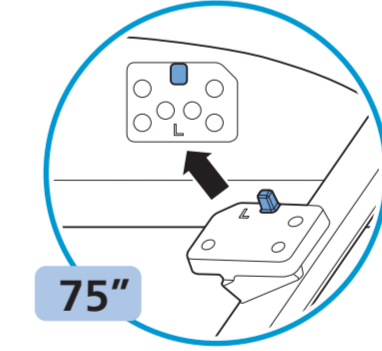

65PML9118
75PML9118

55"/65" (M4xL20) : x4
75" (M5xL20) : x6

Registre su producto y obtenga asistencia en www.philips.com/TVsupport

A 1 65"/75"

2

3

4

5

R + L

B

1

2 Dimensiones para montaje en pared (x, y)

65" 300x300mm M6 (L: 14mm~18mm) 164 cm

75" 300x300mm M8 (L: 12mm~25mm) 189 cm

6

7