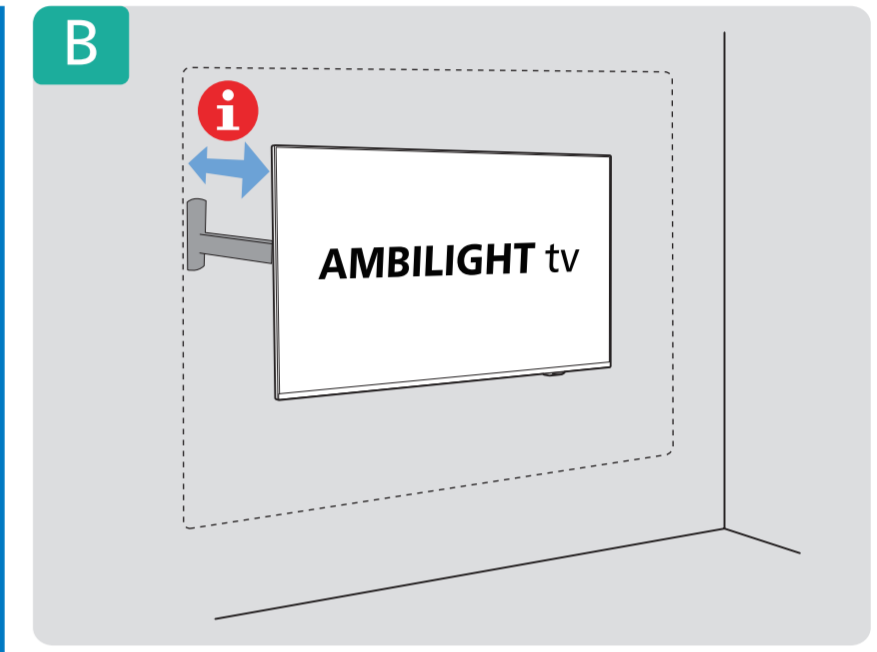

65PML9118
75PML9118

55"/65" (M4xL20) : x4
75" (M5xL20) : x6

Registre su producto y obtenga asistencia en www.philips.com/TVsupport

A 1 65"/75"

2

3

4

5

R + L

B

1

2 Dimensiones para montaje en pared (x, y)

65" 300x300mm M6 (L: 14mm~18mm) 164 cm

75" 300x300mm M8 (L: 12mm~25mm) 189 cm

6

7