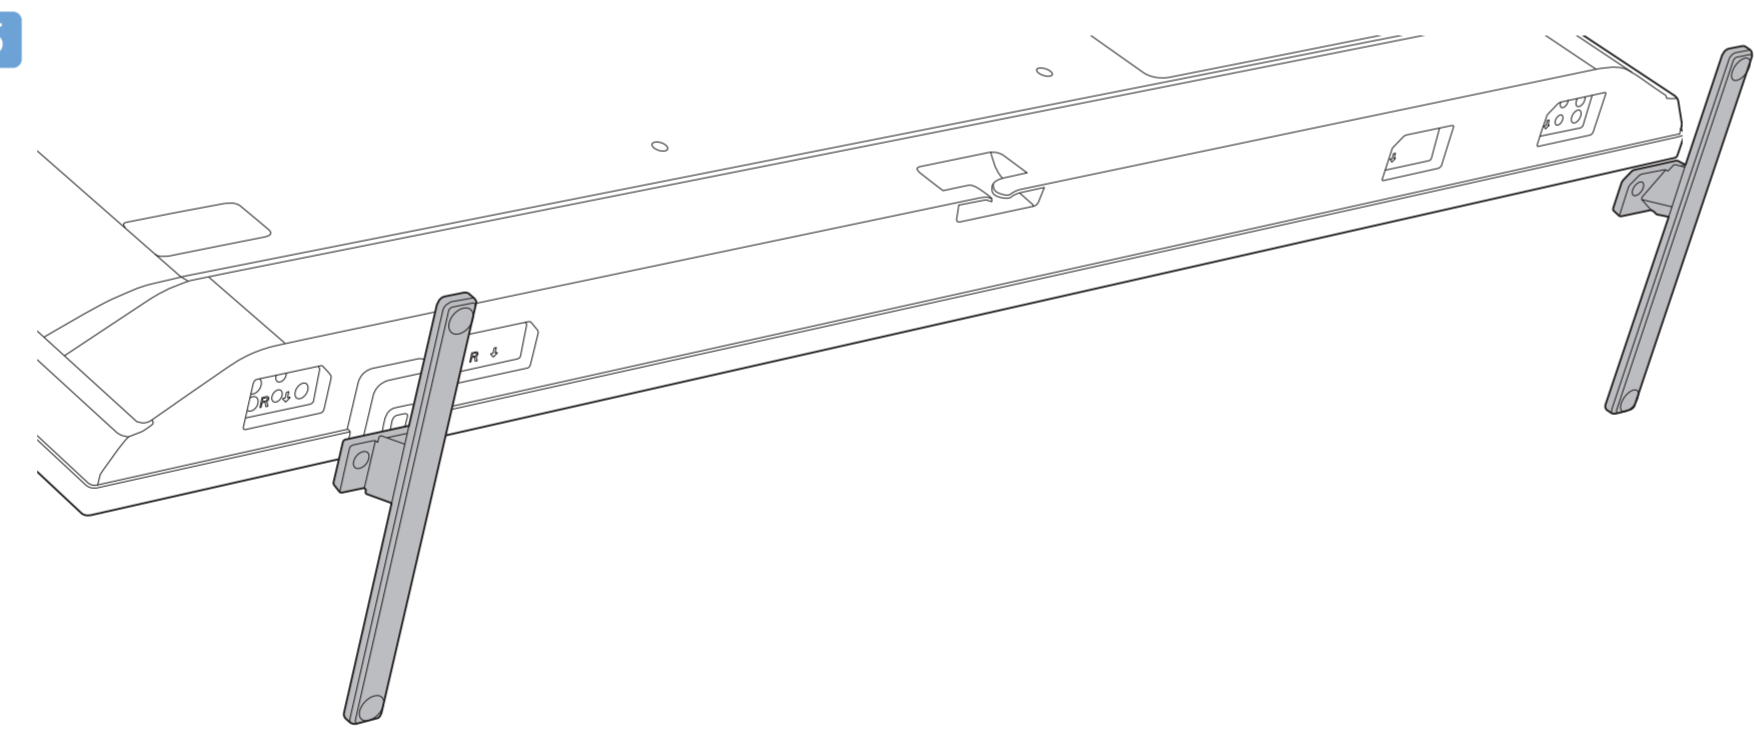

65PML9118
75PML9118

55"/65" (M4xL20) : x4
75" (M5xL20) : x6

Registre su producto y obtenga asistencia en www.philips.com/TVsupport

A 1 65"/75"

2

3

4

5

R + L

B

1

2 Dimensiones para montaje en pared (x, y)

65" 300x300mm M6 (L: 14mm~18mm) 164 cm

75" 300x300mm M8 (L: 12mm~25mm) 189 cm

6

7