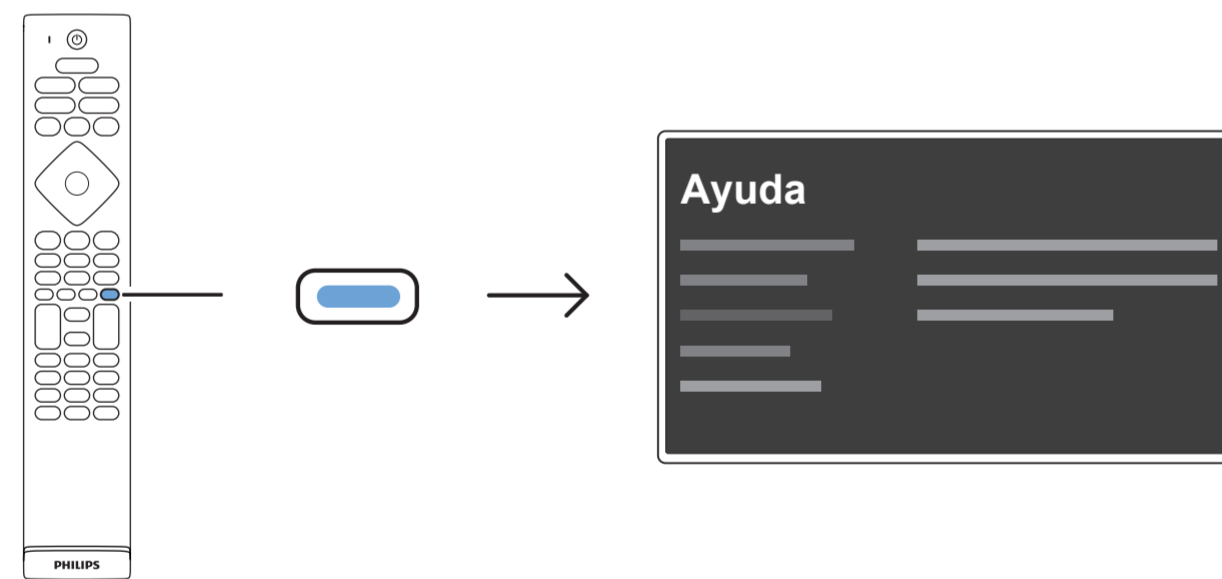

English Read the safety instructions.
Español Lea la información de seguridad.

A 10 a 20 cm B 7 a 10 cm

AMBILIGHT tv