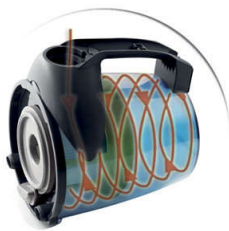

### 1800 vatu motors

Philips putekļsūcējs ar 1800 vatu motors rada maks. 300 vatu sūkšanas jaudu, lai nodrošinātu ideālus tīrīšanas rezultātus.

### Super Clean Air HEPA 12 filtrs

Šis Super Clean Air HEPA 12 filtrs fiksē vismaz 99,5% no visiem kaitīgajiem mikroskopiskajiem kaitēkļiem, kas izraisa elpošanas alerģijas.

### Uzlabots ciklons

Šim EasyClean modelim ir uzlabots ciklons, kas no gaisa filtrē vēl vairāk putekļu.