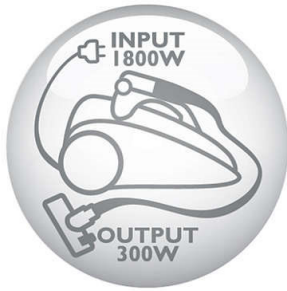

Philips putekļsūcējs ar 1800 vatu motoru rada maks. 300 vatu sūkšanas jaudu, lai nodrošinātu ideālus tīrīšanas rezultātus.

Super Clean Air HEPA 12 filtrs

Šis Super Clean Air HEPA 12 filtrs fiksē vismaz 99,5% no visiem kaitīgajiem mikroskopiskajiem kaitēkļiem, kas izraisa elpošanas alerģijas.