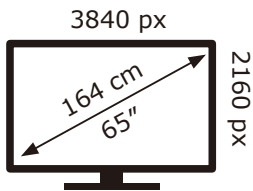

PHILIPS

650LED888/12

112 kWh/1000h

2019/2013

PHILIPS

650LED888/12

112 kWh/1000h

2019/2013