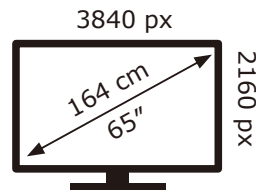

PHILIPS

650LED888/12

112 kWh/1000h

2019/2013

PHILIPS

650LED888/12

112 kWh/1000h

2019/2013