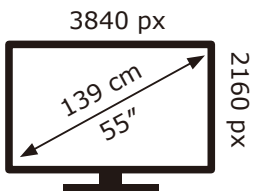

PHILIPS

550LED848/12

83 kWh/1000h

2019/2013

PHILIPS

550LED848/12

83 kWh/1000h

2019/2013