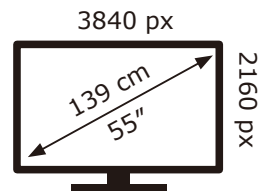

PHILIPS

550LED848/12

83 kWh/1000h

2019/2013

PHILIPS

550LED848/12

83 kWh/1000h

2019/2013