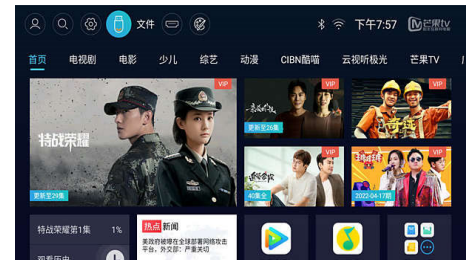

Android 操作系统体验

借助自带的 Android 系统，您可以随时随地安装所需的应用程序。我们的 OSD 采用全新的直观用户界面设计，让您可以轻松浏览。