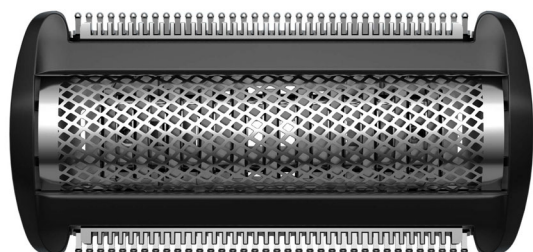

Philips Bodygroom  
replacement foil  
Zamienna siateczka  
Pasuje do golarek BodyGroom  
serii S3000  
Pasuje do golarek BodyGroom  
serii S5000  
Pasuje do golarek BodyGroom  
serii S7000  
Pasuje do urządzeń Click&Style  
(S500/700)

## Zamienna siateczka do przycinania i golenia

Aby uzyskać najlepsze rezultaty, zmieniaj siateczkę co 12 miesięcy

Zamienna siateczka do golenia TT2000/51 do serii golarek Bodygroom 3000, 5000 i 7000 firmy Philips

## Bezpieczna i łagodna dla skóry

Głowica goląca jest wyposażona w hipoalergiczną siateczkę i opatentowane zaokrąglone końcówki, które chronią skórę podczas golenia. Dwustronne trymery przycinają dłuższe włosy, które następnie są golone przez siateczkę, co zapewnia lepszy efekt.