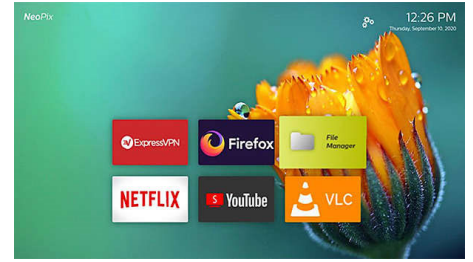

Totalmente conectado

Conecta cualquier dispositivo multimedia, como sintonizadores, PC, MAC, consolas de juegos y dispositivos de transmisión como Fire Stick o Apple TV con los puertos USB, HDMI o microSD.

Proyecta imágenes de hasta 65"

Entretenimiento en cada habitación, proyecta lo que quieras hasta 65" (165 cm) en diagonal

Proyección personalizada

Coloca el producto donde quieras. La corrección trapezoidal combinada con la tecnología de enfoque y la corrección de 4 esquinas te permite ajustar con precisión las imágenes y colocar el proyector a cualquier distancia.

NPX642/INT

Sistema operativo inteligente de Philips

Sistema operativo inteligente integrado de Philips con aplicaciones precargadas como YouTube, Netflix, Firefox y muchas más (se añadirán más aplicaciones a través de FOTA). La conectividad Wi-Fi de doble banda te ofrece la velocidad que necesitas para transmitir todo tu contenido.