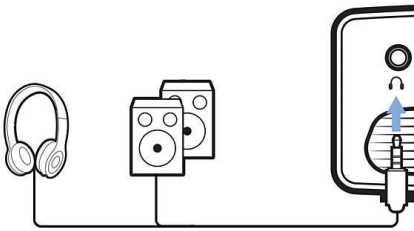

PHILIPS

Proyector doméstico

Auténtica resolución Full HD 1080p Sist. oper. Philips aplic. precarg., Correcciones de varias imágenes, Wi-Fi, Bluetooth y HDMI

Destacados

Fuente de luz LED avanzada

La potente fuente de luz LED muestra colores ricos y vivos, y dura hasta 30 000 horas. No necesitarás sustituirla, ya que dura 20 años si se utiliza 4 horas de media al día. Además, el consumo de energía es muy inferior que el de un proyector con lámpara normal, por lo que disfrutarás de una pantalla más grande y una experiencia totalmente envolvente en un dispositivo ecológico.

Toma de audio

Conecta unos auriculares o unos altavoces con alimentación externa gracias al conector de 3,5 mm integrado.

Reproductor multimedia integrado

Ten tus esenciales al alcance de la mano con el reproductor multimedia integrado: explora, ve todos tus vídeos, escucha música o comparte las fotos de tus últimas vacaciones.