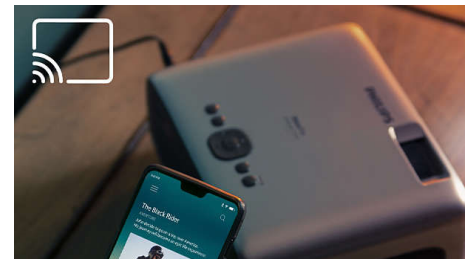

Leitor multimédia fácil de utilizar

Tenha os seus conteúdos essenciais sempre à mão com o leitor de multimédia integrado: navegue, veja todos os seus vídeos, ouça a sua música ou partilhe as fotografias das suas últimas férias a partir das suas unidades USB, discos rígidos e até cartões microSD.

HDMI, USB e muito mais

Ligue todos os seus dispositivos favoritos através de HDMI (como smartphone, tablet, computador portátil, consola de jogos) e reproduza todos os seus vídeos, imagens e ficheiros de áudio a partir de um dispositivo USB, graças ao leitor multimédia incorporado. Aceda a conteúdos ilimitados ao ligar a qualquer consola de jogos inteligente ou box de TV, como Fire Stick ou Apple TV (os dongles podem ser ligados às portas HDMI e USB para alimentação). Também inclui 2 entradas HDMI, 1 entrada USB e entradas de 3,5 mm para ligar a altifalantes externos.

NPX535/INT

True HD de 720p

O NeoPix Prime One oferece uma resolução True HD de 720p para ver todos os seus filmes e programas de televisão favoritos e jogar num projetor de 80". O mecanismo de curta distância ajuda a reduzir a distância de projeção para obter uma imagem ainda maior quando está apenas a 2 metros de distância da parede. Também tem um suporte de montagem no teto? Não se preocupe, o Prime One dispõe de uma rosca para tripé para o fixar onde precisar. Além disso, pode ligar o NeoPix à Nintendo Switch, à PlayStation 5 ou a qualquer outra consola para desfrutar de 80" de ação de gaming graças ao reduzido atraso de entrada de 5 ms e à taxa de atualização de 60 Hz.

Espelhamento de ecrã sem fios

Transmita sem fios o seu conteúdo interno, como imagens, vídeos, websites ou o YouTube, graças à função de espelhamento de ecrã por Wi-Fi de todos os seus dispositivos iOS, Android, Windows ou MacOS. Pretende partilhar as suas imagens ou jogar os seus jogos favoritos num ecrã grande? Basta ligar o seu smartphone em poucos segundos através de Wi-Fi.