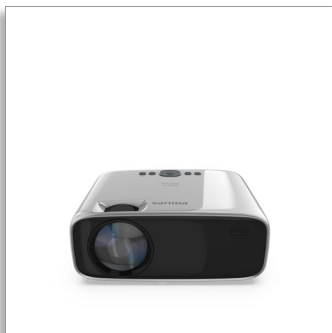

Philips NeoPix Prime One
Projetor doméstico

Resolução HD de 720p e
tecnologia LED

Espelhamento de ecrã por Wi-Fi
Leitor multimédia incorporado
Altifalantes estéreo e Bluetooth

NPX535

Fácil de ligar, extremamente acessível

O NeoPix Prime One amplifica a sua experiência de visualização com uma resolução de 720p e ligações sem fios. Transmita os seus conteúdos a partir de qualquer dispositivo inteligente através de Wi-Fi e emparelhe altifalantes externos com a ligação Bluetooth para desfrutar de um som mais potente.

True HD de 720p

- Fonte de luz LED integrada
- True HD de 720p

Wi-Fi e Bluetooth

- Ligação a altifalantes Bluetooth
- HDMI, USB e muito mais
- Espelhamento de ecrã sem fios

Leitor multimédia

- Leitor multimédia fácil de utilizar

NPX535/INT

True HD de 720p

O NeoPix Prime One oferece uma resolução True HD de 720p para ver todos os seus filmes e programas de televisão favoritos e jogar num projetor de 80". O mecanismo de curta distância ajuda a reduzir a distância de projeção para obter uma imagem ainda maior quando está apenas a 2 metros de distância da parede. Também tem um suporte de montagem no teto? Não se preocupe, o Prime One dispõe de uma rosca para tripé para o fixar onde precisar. Além disso, pode ligar o NeoPix à Nintendo Switch, à PlayStation 5 ou a qualquer outra consola para desfrutar de 80" de ação de gaming graças ao reduzido atraso de entrada de 5 ms e à taxa de atualização de 60 Hz.