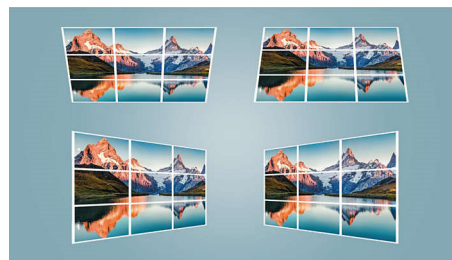

Individuelle Einrichtung

Stellen Sie den Projektor dort auf, wo Sie möchten. Automatische Trapez- und 4-Ecken-Korrektur sorgen dafür, dass schiefe und verzerrte Bilder der Vergangenheit angehören

NPX720/INT

und Sie ein perfekt proportioniertes Bild sehen, selbst wenn das Gerät nicht gerade auf der Wand steht. Er sorgt außerdem für ein ideales Bild aus praktisch jedem Winkel und ermöglicht eine optimale Einrichtung ohne großen Aufwand. Viel Platz, kleine Wand? Alles ganz einfach! Der digitale Zoom kann die Bildgröße selbst dann maximieren, wenn Ihr Projektor sich weit weg von der Wand befindet.