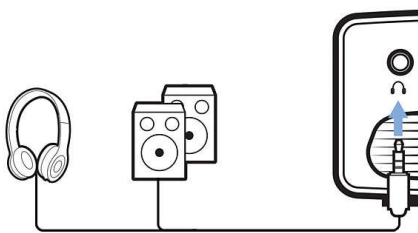

音訊插孔

使用內建的 3.5 插孔連接任何耳機或外接電源喇叭。

內建媒體播放機

整合式內建媒體播放機，讓您一手掌握所有必要功能：瀏覽、觀賞所有影片、聆聽音樂或分享您最新的假期相片。

投射影像大小達 80"

在距離牆面小於 2 公尺的地方投射時，影像與影片投影大小達 80" (200 公分)。

自訂投影

將產品放在您想要的地方！梯形校正結合對焦技術與 4 角校正，讓您可以根據需求微調影像，並將投影機放在任何距離的位置。