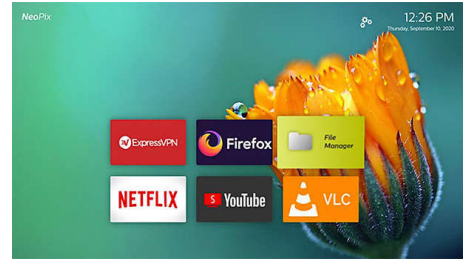

以 HD 720p 觀賞

- 先進的 LED 光源
- 投射影像大小達 80"
- 自訂投影
- True HD 720p 解析度

連線、觀賞、玩遊戲

- 內建媒體播放機，讓您盡情追劇
- 完全連接 (HDMI、USB、VGA 或 MicroSD)

智慧型和連線功能

- 智慧型飛利浦作業系統
- Wi-Fi 螢幕鏡射功能可供智慧分享

音效無所不在

- 音訊插孔
- 立體聲喇叭給您動人心弦的音效

PHILIPS

家用投影機

True HD 720p 解析度 含有預先載入應用程式的飛利浦作業系統，多重影像校正，Wi-Fi、藍牙和 HDMI

焦點

完全連接

可使用 USB、HDMI 或 MicroSD 連接埠連接任何多媒體裝置，例如機上盒、PC、MAC、遊戲主機，以及串流裝置，如 Fire Stick 或 Apple TV。

先進的 LED 光源

強大的 LED 光源可顯示豐富生動的色彩，最長可持續 30,000 小時。如每天平均使用 4 小時，使用壽命可達 20 年，無需更換！此外，其消耗功率遠低於一般燈泡式投影機，代表您可以享受更大的螢幕、身歷其境的體驗，加上環保的裝置！

音訊插孔

使用內建的 3.5 插孔連接任何耳機或外接電源喇叭。

內建媒體播放機

整合式內建媒體播放機，讓您一手掌握所有必要功能：瀏覽、觀賞所有影片、聆聽音樂或分享您最新的假期相片。

投射影像大小達 80"

在距離牆面小於 2 公尺的地方投射時，影像與影片投影大小達 80" (200 公分)。

自訂投影

將產品放在您想要的地方！梯形校正結合對焦技術與 4 角校正，讓您可以根據需求微調影像，並將投影機放在任何距離的位置。

NPX542/INT

智慧型飛利浦作業系統

內建智慧型飛利浦作業系統，並含有預先載入的應用程式，例如 YouTube、Netflix、Firefox 等！（會透過 FOTA 推送更多應用程式）。雙頻 Wi-Fi 連線能力可提供您串流所有內容所需的速度。

立體聲喇叭

整合式立體聲喇叭，具備等化器與環繞音效。

True HD 720p 解析度

True HD 720p 解析度投影，呈現清晰的文字和銳利的影像品質。