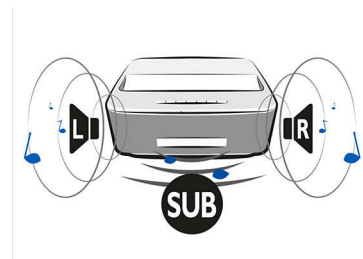

Sintonizador de TDT (acceso gratuito)

- Televisión digital: DVB-T
- EPG
- Clasificación parental

Destacados

Tamaño de pantalla flexible

Experimenta las películas, los acontecimientos deportivos o los juegos como nunca antes, con una pantalla de entre 50 y 100 pulgadas. Siéntate y disfruta, en la comodidad de cualquier habitación de tu casa. El proyector Screeneo se puede colocar fácilmente cerca de cualquier pared lisa. Solo tienes que sujetar el elegante mango de piel de la parte posterior del producto. Para ver una película de dibujos animados para niños en una pantalla de 50 pulgadas, colócalo a 10 cm de la pared, para disfrutar de tu partido de fútbol favorito en una pantalla de 100 pulgadas, coloca el Screeneo a 44 cm de la pared.

Altavoces integrados

No es necesario conectar un sistema de sonido, gracias al subwoofer y a los altavoces integrados, con una potencia de salida de 26 W RMS. La experiencia de sonido perfecta e completa con el sistema de sonido Dolby Digital 2.1.