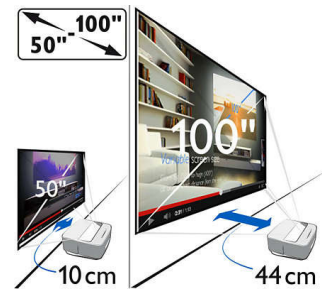

Sintonizador de TDT (acceso gratuito)

- Televisión digital: DVB-T
- EPG
- Clasificación parental

Destacados

Tamaño de pantalla flexible

Experimenta las películas, los acontecimientos deportivos o los juegos como nunca antes, con una pantalla de entre 50 y 100 pulgadas. Siéntate y disfruta, en la comodidad de cualquier habitación de tu casa. El proyector Screeneo se puede colocar fácilmente cerca de cualquier pared lisa. Solo tienes que sujetar el elegante mango de piel de la parte posterior del producto. Para ver una película de dibujos animados para niños en una pantalla de 50 pulgadas, colócalo a 10 cm de la pared, para disfrutar de tu partido de fútbol favorito en una pantalla de 100 pulgadas, coloca el Screeneo a 44 cm de la pared.