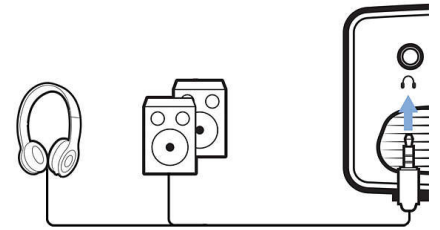

Totalmente conectado

Conecta cualquier dispositivo multimedia, como sintonizadores, PC, MAC, consolas de juegos y dispositivos de transmisión como Fire Stick o Apple TV con los puertos USB, HDMI o microSD.

Hazlo inteligente

Accede a contenidos ilimitados conectando cualquier consola de juegos o decodificador

de televisión inteligente, como Fire Stick o Apple TV.

Toma de audio

Conecta unos auriculares o unos altavoces con alimentación externa gracias al conector de 3,5 mm integrado.

Altavoces estéreo incorporados

Sin necesidad de un sistema de sonido adicional, los altavoces estéreo incorporados producen un sonido envolvente y profundo ideal para ver películas en casa.

Especificaciones