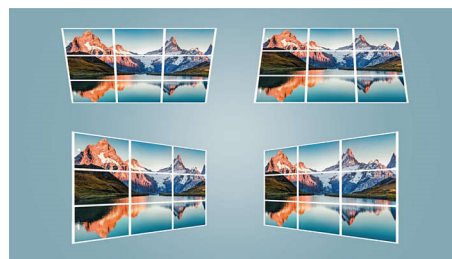

Personnalisez votre configuration

Placez le projecteur où bon vous semble ! La correction trapézoïdale automatique et la correction des 4 angles permettent d'éliminer les déformations, afin de projeter une image

aux proportions parfaites même lorsque l'appareil n'est pas directement face au mur. Les utilisateurs bénéficient en outre d'une image optimale depuis presque n'importe quel angle. La plupart des tracas liés à la recherche d'une configuration optimale disparaissent. Une grande distance devant un petit mur ? Facile ! Le zoom numérique optimise la taille de l'image même si le projecteur est loin du mur.