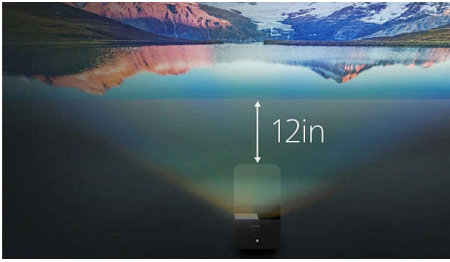

Immagini sul grande schermo

- Immagine personalizzata
- Ottimizza il tuo spazio
- True Full HD, HDR 10

PHILIPS

Proiettore fisso

Ottica ultra-corta, schermo da 80" Esperienza True Full HD, Associazione di 2 auricolari Bluetooth, Ultra-compatto

In evidenza

Ottimizza il tuo spazio

Goditi una vera esperienza cinematografica a casa tua. Grazie alla tecnologia a ottica ultra-corta, questo proiettore True Full HD crea un grande schermo da 80" da una distanza di soli 30 cm dalla parete o dalla superficie di proiezione. Posiziona Screeneo U4 su un tavolo, uno scaffale per televisore o un armadio della camera da letto per goderti i tuoi programmi TV, sport e giochi preferiti come mai prima d'ora! Basta una distanza di pochi centimetri per guardarli, oppure puoi spostarlo più indietro per un'immagine ancora più grande.

consumo energetico è molto inferiore rispetto a un proiettore con una normale lampada.

Immagine personalizzata

Il nostro sistema di sintonizzazione raggiunge una copertura cromatica del 108% dello standard HDTV Rec.709, garantendo prestazioni incredibili con immagini chiare e nitide. Progettati con le immagini della CPU Amlogic T972, i colori HDR10 rimangono realistici, con una straordinaria nitidezza ad alta definizione per il testo. Le funzioni di correzione keystone automatica, messa a fuoco automatica e correzione su 4 angoli contribuiscono a eliminare distorsioni o inclinazioni, garantendo immagini perfettamente proporzionate anche quando il dispositivo non è esattamente parallelo alla parete. Il sistema ToF offre agli utenti un'immagine ottimale praticamente da qualsiasi angolazione, eliminando molte delle difficoltà relative alla creazione di una configurazione ottimale.