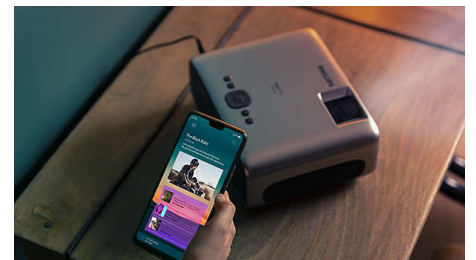

Émissions de télévision en streaming

Diffusez des émissions de télévision ou des films en streaming depuis votre smartphone grâce au Wi-Fi.