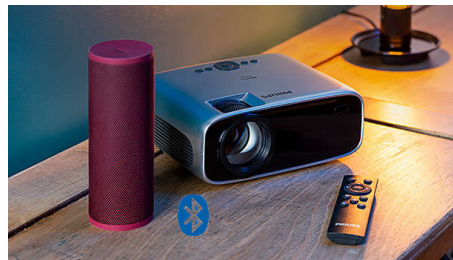

Philips NeoPix Prime
Projecteur domestique

LED LCD

Jusqu'à 120"
Wi-Fi et Bluetooth®
Enceintes stéréo intégrées

NPX540

N'ayez pas peur du noir

avec ce projecteur ultra-accessible

Bénéficiez d'une magnifique image HD de 120" (300 cm), d'un grand confort de visionnement, d'un son stéréo, d'un mode miroir Wi-Fi, d'une connexion Bluetooth® et de toute la connectique dont vous avez besoin pour afficher vos contenus préférés.

PHILIPS

Projecteur domestique
LED LCD Jusqu'à 120", Wi-Fi et Bluetooth®, Enceintes stéréo intégrées

NPX540/INT

Points forts

Source lumineuse LED avancée

Offrant jusqu'à 30 000 heures de longévité, la puissante source lumineuse LED affiche des couleurs riches et vives. Vous n'aurez pas besoin de la remplacer : elle dure 20 ans sur la base de 4 h d'utilisation moyenne par jour ! De plus, sa consommation électrique est bien inférieure à celle d'un projecteur à lampe classique : cet appareil respectueux de l'environnement offre une image plus grande et une immersion totale !

Projection d'images jusqu'à 120" en HD

Projection d'images et vidéos mesurant jusqu'à 120" (300 cm) en HD 720p, pour un rendu net et détaillé.

Lecteur multimédia intégré

Avec le lecteur multimédia intégré, tout est à portée de main : parcourez et regardez toutes vos vidéos, écoutez votre musique ou projetez vos dernières photos de vacances.

Enceintes stéréo intégrées

Inutile d'utiliser un système audio externe : les enceintes stéréo intégrées produisent un son immersif idéal pour les films.

Enceintes Bluetooth® externes

Établissez une connexion sans fil entre votre projecteur et des systèmes audio ou des barres de son externes pour donner vie à vos films et jeux.