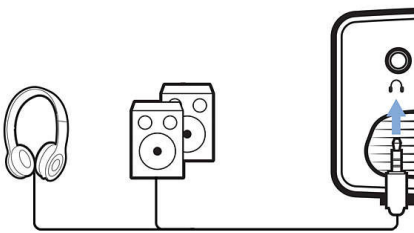

Prise audio

Connectez n'importe quel casque ou n'importe quelle enceinte alimentée externe grâce à la prise jack 3,5 mm intégrée.

Un son puissant

Profitez d'un son puissant de 2 x 15 W avec technologie Surround et amplification des