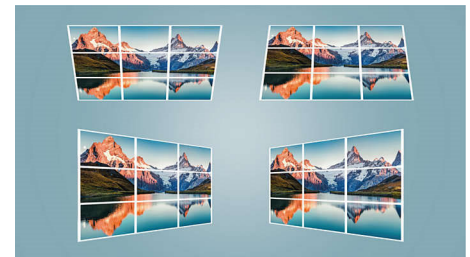

Gambar yang Disempurnakan

Letakkan proyektor di mana saja! Auto keystone dan koreksi 4 sudut membantu menghilangkan gambar yang bengkok dan terdistorsi untuk mendapatkan gambar yang sempurna meskipun perangkat berada tidak lurus di depan dinding. Hal ini juga menghasilkan gambar optimal dari hampir semua sudut dan memudahkan penyetelan optimal. Ruang besar, dinding kecil? Jangan khawatir! Zoom digital dapat memaksimalkan ukuran gambar meskipun proyektor Anda jauh dari dinding. Berkat rasio tembak 1,2, berada di ruangan yang kecil akan tetap menghasilkan gambar yang lebih besar. Max TV hanya memerlukan jarak 3,2 m untuk memproyeksikan gambar 120" yang mengagumkan