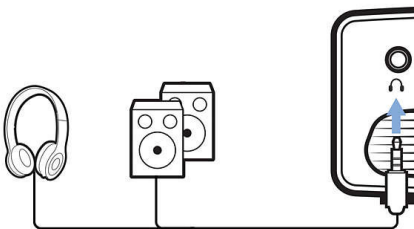

### Entièrement connecté

Connectez n'importe quels appareils multimédias : décodeurs, PC, Mac, consoles de jeux et boîtiers de streaming tels que Fire Stick ou Apple TV grâce aux prises USB, HDMI et MicroSD.

### Prise audio

Connectez n'importe quel casque ou n'importe quelle enceinte alimentée externe grâce à la prise jack 3,5 mm intégrée.