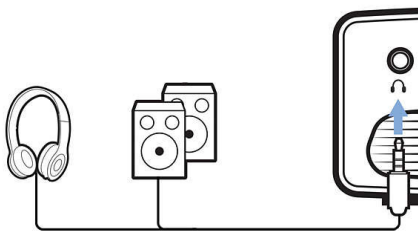

PHILIPS

Proiettore fisso

Risoluzione HD 720p reale Philips OS con app precaricate, Correzioni di immagini multiple, Wi-Fi, Bluetooth e HDMI

In evidenza

Completamente connesso

Collega qualsiasi dispositivo multimediale, come decoder digitali, PC, MAC, console di gioco e dispositivi di streaming come Fire Stick o Apple TV con le porte USB, HDMI o MicroSD.

Jack audio

Collega cuffie o altoparlanti esterni con il jack da 3,5 mm integrato.

Letto multimediale integrato

Tieni a portata di mano le cose essenziali con il lettore multimediale integrato: sfoglia, guarda tutti i tuoi video, ascolta la tua musica o condividi le foto delle tue ultime vacanze.