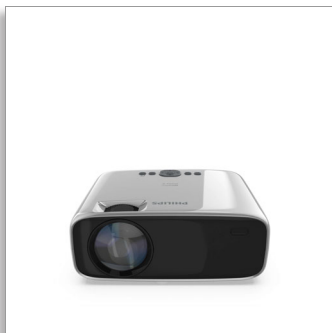

Philips NeoPix Prime 2
Proiettore fisso

Risoluzione HD 720p reale
Philips OS con app precaricate
Correzioni di immagini multiple
Wi-Fi, Bluetooth e HDMI

NPX542

Esperienza HD intelligente in un proiettore super compatto

Gioca o guarda un film in camera da letto in HD 720p! Sistema operativo Philips integrato con app precaricate, Wi-Fi dual-band, Bluetooth e lettore multimediale integrato. YouTube, Netflix e molto altro. Zoom digitale, correzione keystone automatica e su 4 angoli.

Visione in HD 720p

- Sorgente di luce a LED avanzata
- Proietta immagini fino a 80"
- Proiezione personalizzata
- Risoluzione HD 720p reale

Connetti, guarda e riproduci

- Lettore multimediale integrato per una visione senza sosta e illimitata
- Connessione completa (HDMI, USB, VGA o MicroSD)

Proietta immagini fino a 80"

Proietta immagini e video fino a 80" (200 cm) da meno di 2 metri dalla parete.

Proiezione personalizzata

Posiziona il prodotto dove vuoi! La correzione keystone unita alla tecnologia di messa a fuoco e alla correzione su 4 angoli consente di regolare le immagini in base alle tue esigenze e di posizionare il proiettore a qualsiasi distanza.