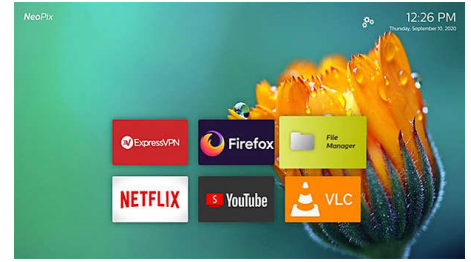

Jack audio

Collega cuffie o altoparlanti esterni con il jack da 3,5 mm integrato.

Letto multimediale integrato

Tieni a portata di mano le cose essenziali con il lettore multimediale integrato: sfoglia, guarda tutti i tuoi video, ascolta la tua musica o condividi le foto delle tue ultime vacanze.

Proietta immagini fino a 80"

Proietta immagini e video fino a 80" (200 cm) da meno di 2 metri dalla parete.

Proiezione personalizzata

Posiziona il prodotto dove vuoi! La correzione keystone unita alla tecnologia di messa a fuoco e alla correzione su 4 angoli consente di regolare le immagini in base alle tue esigenze e di posizionare il proiettore a qualsiasi distanza.

NPX542/INT

Sistema operativo intelligente Philips

Sistema operativo intelligente Philips integrato con app precaricate come YouTube, Netflix, Firefox e altre ancora! Altre app verranno aggiunte tramite FOTA (Firmware Over The Air). La connettività Wi-Fi dual-band ti offre la velocità necessaria per riprodurre in streaming tutti i tuoi contenuti.