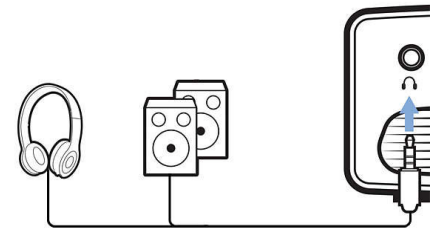

Lecteur multimédia intégré

Avec le lecteur multimédia intégré, tout est à portée de main : parcourez et regardez toutes vos vidéos, écoutez votre musique ou projetez vos dernières photos de vacances.

Entièrement connecté

Connectez n'importe quels appareils multimédias : décodeurs, PC, Mac, consoles de jeux et boîtiers de streaming tels que Fire Stick ou Apple TV grâce aux prises USB, HDMI et MicroSD.

Prise audio

Connectez n'importe quel casque ou n'importe quelle enceinte alimentée externe grâce à la prise jack 3,5 mm intégrée.