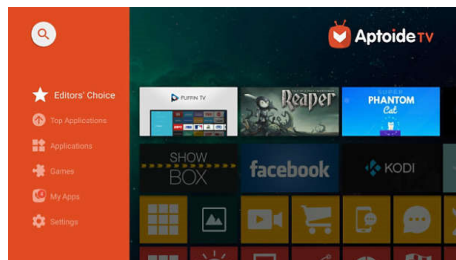

Système d'exploitation intelligent Android pour applications

Profitez d'un choix infini de divertissements grâce au système d'exploitation Android. Toutes vos applications préférées sont pré-installées. Accédez à YouTube, Netflix et bien plus encore !