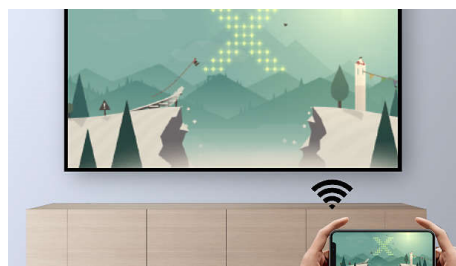

Lecteur multimédia intégré

Avec le lecteur multimédia intégré, tout est à portée de main : parcourez et regardez toutes vos vidéos, écoutez votre musique ou projetez vos dernières photos de vacances.

Entièrement connecté (USB-C)

Permet la lecture de toutes vos vidéos et photos et de tous vos fichiers audio grâce aux connecteurs HDMI, USB et MicroSD. Deux ports USB-C sont également à votre disposition, pour une connexion, un affichage et une charge rapides.

Mode miroir Wi-Fi

Établissez une connexion sans fil avec vos appareils portables (tablettes, smartphones ou même ordinateurs) pour afficher en mode miroir tous vos contenus et les partager. Vous avez des vidéos sur votre téléphone ? Pas de problème, il vous suffit d'utiliser une connexion Wi-Fi (iOS, Android, Mac et PC) !