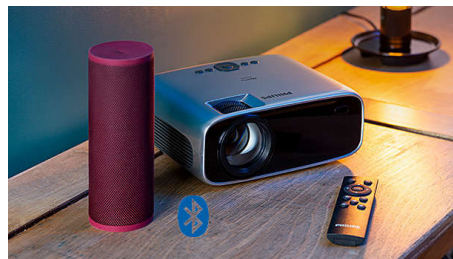

Jouez, connectez-vous, revoyez vos contenus

- Lecteur multimédia intégré pour des contenus illimités
- Connecté, c'est mieux !
- Entièrement connecté (HDMI, USB, VGA ou microSD)

Un son immersif

- Enceintes stéréo intégrées pour un son limpide
- Connexion d'enceintes Bluetooth® externes

Émissions de télévision en streaming

Diffusez des émissions de télévision ou des films en streaming depuis votre smartphone grâce au Wi-Fi.

Mode miroir Wi-Fi

Établissez une connexion sans fil avec vos appareils portables (tablettes, smartphones ou même ordinateurs) pour afficher en mode miroir tous vos contenus et les partager. Vous avez des vidéos sur votre téléphone ? Pas de problème, il vous suffit d'utiliser une connexion Wi-Fi (iOS, Android, Mac et PC) !

Enceintes stéréo intégrées

Inutile d'utiliser un système audio externe : les enceintes stéréo intégrées produisent un son immersif idéal pour les films.

Enceintes Bluetooth® externes

Établissez une connexion sans fil entre votre projecteur et des systèmes audio ou des barres de son externes pour donner vie à vos films et jeux.

Lecteur multimédia intégré

Avec le lecteur multimédia intégré, tout est à portée de main : parcourez et regardez toutes vos vidéos, écoutez votre musique ou projetez vos dernières photos de vacances.

Entièrement connecté