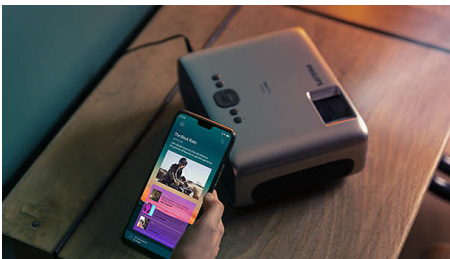

Jouez, connectez-vous, revoyez vos contenus

- Lecteur multimédia intégré pour des contenus illimités
- Connecté, c'est mieux !
- Entièrement connecté (HDMI, USB, VGA ou microSD)

Un son immersif

- Enceintes stéréo intégrées pour un son limpide
- Connexion d'enceintes Bluetooth® externes

Une image remarquable

- Personnalisez votre projection
- Source lumineuse LED avancée

Partage d'écran sans fil

- Mode miroir Wi-Fi pour un partage connecté
- Émissions de télévision en streaming directement depuis votre smartphone

Émissions de télévision en streaming

Diffusez des émissions de télévision ou des films en streaming depuis votre smartphone grâce au Wi-Fi.

Mode miroir Wi-Fi

Établissez une connexion sans fil avec vos appareils portables (tablettes, smartphones ou même ordinateurs) pour afficher en mode miroir tous vos contenus et les partager. Vous avez des vidéos sur votre téléphone ? Pas de problème, il vous suffit d'utiliser une connexion Wi-Fi (iOS, Android, Mac et PC) !

Lecteur multimédia intégré

Avec le lecteur multimédia intégré, tout est à portée de main : parcourez et regardez toutes vos vidéos, écoutez votre musique ou projetez vos dernières photos de vacances.

Entièrement connecté