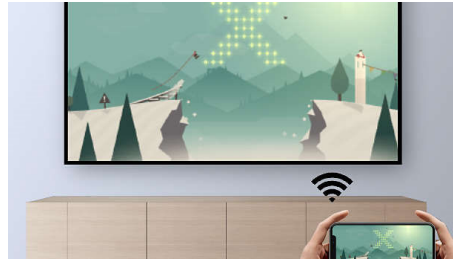

Philips NeoPix Easy Play
Projecteur domestique

LED LCD

Jusqu'à 65"
Wi-Fi et Bluetooth®
Enceintes stéréo intégrées

NPX443

N'ayez pas peur du noir

avec ce projecteur ultra-accessible

Bénéficiez d'une expérience parfaitement fluide, d'une projection mesurant jusqu'à 65" (165 cm), d'un grand confort de visionnement, d'un son stéréo, d'un mode miroir Wi-Fi, d'une connexion Bluetooth® et de toute la connectique dont vous avez besoin pour afficher vos contenus préférés.

Une image remarquable

- Personnalisez votre projection
- Source lumineuse LED avancée

Partage d'écran sans fil

- Mode miroir Wi-Fi pour un partage connecté
- Émissions de télévision en streaming directement depuis votre smartphone

Émissions de télévision en streaming

Diffusez des émissions de télévision ou des films en streaming depuis votre smartphone grâce au Wi-Fi.

Mode miroir Wi-Fi

Établissez une connexion sans fil avec vos appareils portables (tablettes, smartphones ou même ordinateurs) pour afficher en mode miroir tous vos contenus et les partager. Vous avez des vidéos sur votre téléphone ? Pas de problème, il vous suffit d'utiliser une connexion Wi-Fi (iOS, Android, Mac et PC) !

Lecteur multimédia intégré

Avec le lecteur multimédia intégré, tout est à portée de main : parcourez et regardez toutes vos vidéos, écoutez votre musique ou projetez vos dernières photos de vacances.

Entièrement connecté