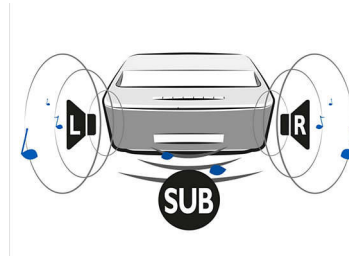

Décodeur TNT (chaînes gratuites)

- TV numérique: Radiodiffusion numérique terrestre
- EPG
- Contrôle parental

Points forts

Taille de l'écran modifiable

Regardez vos films, événements sportifs ou jeux comme jamais auparavant, avec une image mesurant entre 50 et 100 pouces (127-254 cm). Installez-vous confortablement, dans n'importe quelle pièce de votre maison. Le projecteur Screeneo peut être placé près de n'importe quel mur lisse, au moyen de l'élégante poignée en cuir située à l'arrière du produit. Pour afficher un dessin animé en 50", placez-le à 10 cm du mur, pour afficher un match de football en 100", placez votre Screeneo à 44 cm du mur.

Haut-parleurs intégrés

La connexion à une chaîne est inutile, grâce au caisson de basses et aux haut-parleurs intégrés offrant une puissance de sortie de 26 W RMS. Avec un système audio Dolby Digital 2.1, votre plaisir d'écoute est total.