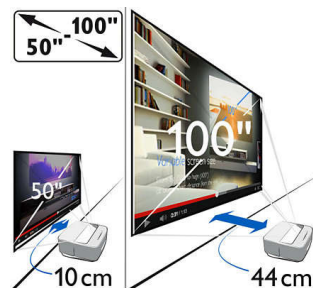

- Technologie d'affichage: DLP
- Source: LED RGB
- Source lumineuse LED d'une durée de plus de: 30 000 heures
- Ratio de contraste: 100 000:1
- Distance de l'écran: 10-44 cm
- Rapport distance de projection/largeur de l'image: 0,321
- Mémoire interne: 4 Go
- Système d'exploitation: Android 4.2
- Résolution: 1 280 x 800 pixels
- Tailles d'écran: 50-100" (127-254 cm)
- Correction du trapèze
- Format d'image: 4/3 et 16/9
- Correction de la couleur du mur
- Mise au point: Manuel
- Technologie 3D: Convertit la 2D en 3D ; prend en charge tous les modes 3D.
- Baladeur MP4
- Niveau sonore: < 25 dB(A)
- Modes de projection: Avant, arrière, plafond avant, plafond arrière

Décodeur TNT (chaînes gratuites)

- TV numérique: Radiodiffusion numérique terrestre
- EPG
- Contrôle parental

Points forts

Taille de l'écran modifiable

Regardez vos films, événements sportifs ou jeux comme jamais auparavant, avec une image mesurant entre 50 et 100 pouces (127-254 cm). Installez-vous confortablement, dans n'importe quelle pièce de votre maison. Le projecteur Screeneo peut être placé près de n'importe quel mur lisse, au moyen de l'élégante poignée en cuir située à l'arrière du produit. Pour afficher un dessin animé en 50", placez-le à 10 cm du mur, pour afficher un match de football en 100", placez votre Screeneo à 44 cm du mur.