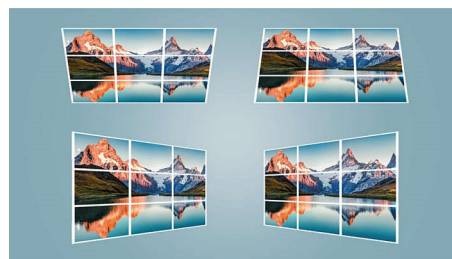

Personnalisez votre configuration

Placez le projecteur où bon vous semble ! La correction trapézoïdale automatique et la correction des 4 angles permettent d'éliminer les déformations, afin de projeter une image

NPX720/INT

aux proportions parfaites même lorsque l'appareil n'est pas directement face au mur. Les utilisateurs bénéficient en outre d'une image optimale depuis presque n'importe quel angle. La plupart des tracas liés à la recherche d'une configuration optimale disparaissent. Une grande distance devant un petit mur ? Facile ! Le zoom numérique optimise la taille de l'image même si le projecteur est loin du mur.