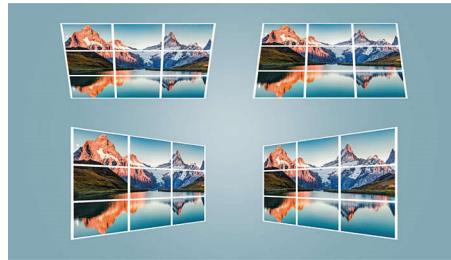

Correction de l'image étendue

Positionnez le produit à l'emplacement de votre choix ! La correction trapézoïdale et la technologie de zoom numérique vous permettent de procéder à un réglage fin de l'image selon vos besoins et de placer le projecteur à presque n'importe quelle distance. Grâce à la technologie de réduction du bruit, ajustez votre image pour des vidéos ou des films parfaitement fidèles.