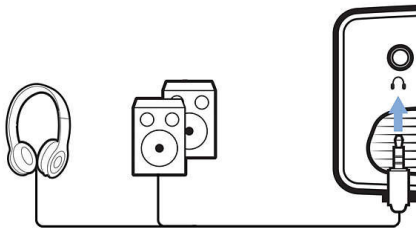

Jack audio

Collega cuffie o altoparlanti esterni con il jack da 3,5 mm integrato.

Letto multimediale integrato

Tieni a portata di mano le cose essenziali con il lettore multimediale integrato: sfoglia, guarda tutti i tuoi video, ascolta la tua musica o condividi le foto delle tue ultime vacanze.

Completamente connesso

Collega qualsiasi dispositivo multimediale, come decoder digitali, PC, MAC, console di gioco e dispositivi di streaming come Fire Stick o Apple TV con le porte USB, HDMI o MicroSD.