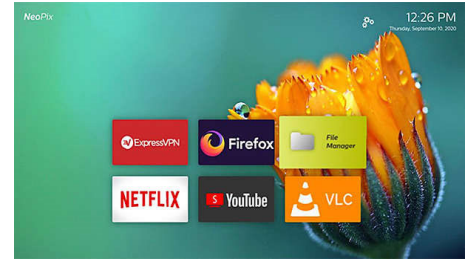

Completamente connesso

Collega qualsiasi dispositivo multimediale, come decoder digitali, PC, MAC, console di gioco e dispositivi di streaming come Fire Stick o Apple TV con le porte USB, HDMI o MicroSD.

Proietta immagini fino a 65"

Intrattenimento in ogni stanza, proiezione di qualsiasi contenuto fino a 65" (165 cm) in diagonale.

Proiezione personalizzata

Posiziona il prodotto dove vuoi! La correzione keystone unita alla tecnologia di messa a fuoco e alla correzione su 4 angoli consente di regolare le immagini in base alle tue esigenze e di posizionare il proiettore a qualsiasi distanza.

NPX642/INT

Sistema operativo intelligente Philips

Sistema operativo intelligente Philips integrato con app precaricate come YouTube, Netflix, Firefox e altre ancora! Altre app verranno aggiunte tramite FOTA (Firmware Over The Air). La connettività Wi-Fi dual-band ti offre la velocità necessaria per riprodurre in streaming tutti i tuoi contenuti.