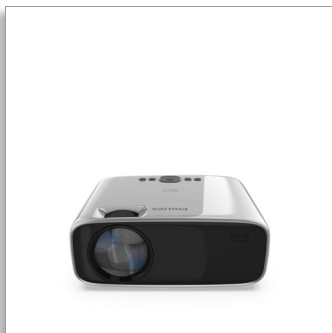

Philips NeoPix Ultra 2
Proiettore fisso

Risoluzione Full HD 1080p reale

Philips OS con app precaricate
Correzioni di immagini multiple
Wi-Fi, Bluetooth e HDMI

NPX642

Esperienza Full HD intelligente in un proiettore compatto

Gioca o guarda un film in camera da letto in Full HD 1080p! Sistema operativo Philips integrato con app precaricate, Wi-Fi dual-band, Bluetooth e lettore multimediale integrato. YouTube, Netflix e molto altro. Zoom digitale, correzione keystone automatica e su 4 angoli.

Audio avvolgente

- Jack audio
- Altoparlanti stereo per un audio coinvolgente

Visione in Full HD 1080p

- Proietta immagini fino a 65"
- Risoluzione Full HD 1080p reale
- Sorgente di luce a LED avanzata
- Proiezione personalizzata

Jack audio

Collega cuffie o altoparlanti esterni con il jack da 3,5 mm integrato.

Letto multimediale integrato

Tieni a portata di mano le cose essenziali con il lettore multimediale integrato: sfoglia, guarda tutti i tuoi video, ascolta la tua musica o condividi le foto delle tue ultime vacanze.