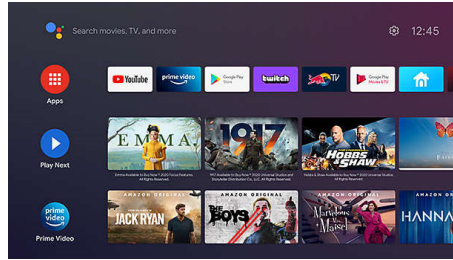

Android TV incorporado

Obtenha a experiência Android TV completa graças ao dongle para Android TV incorporado. Todas as suas aplicações favoritas estão disponíveis, Google Cast e muito mais!

Leitor de multimédia integrado

Tenha os seus essenciais sempre à mão com o leitor de multimédia integrado: navegue, veja todos os seus vídeos, ouça a sua música ou partilhe as suas fotos das últimas férias.

Totalmente ligado (USB, HDMI, SP)